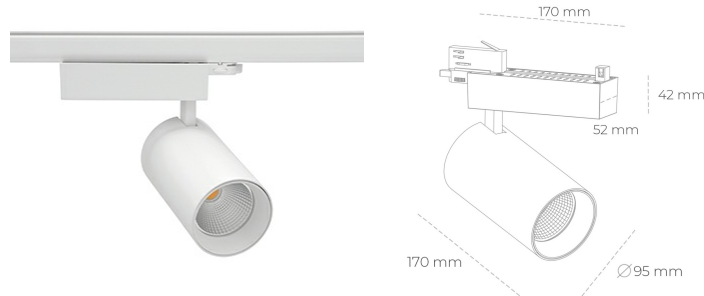

SPOTLIGHT SNIPER N 935 25W 45° WHITE PREMIUM WHITE ON/OFF

Kod produktu: N015-K0003-HE935-HA-N45-ZA02_650-S4-###

LED	COB
Barwa światła	3500 [K] PREMIUM WHITE
CRI	
Strumień led chip	90
Strumień światła z oprawy	3777 [lm]
Zasilanie systemu	3021 [lm]
Wydajność oprawy oświetleniowej	25 [W]
Kąt świecenia	121 [lm/W]
Sterowanie	45°
MacAdam	ON/OFF
	3 SDCM

Spotlight LED

Oprawa oświetleniowa typu reflektor LED. Przeznaczona do montażu w szynoprzewodzie. Obudowa wraz z ramieniem wykonane są z aluminium. Dostępność w kolorze białym, czarnym i szarym. Na zamówienie istnieje możliwość lakierowania na dowolny kolor z palety RAL. Dostępne odbłyśniki w kątach 15, 30 i 45 stopni. Maksymalna moc oprawy to 31W.

OPRAWA

Waga	1.33 [kg]
Ochronność IP , IK , klasa	IP 20, IK 3,
Kolor oprawy	WHITE
Rodzaj przesłony	Glass
Napięcie zasilania	220-240V 50-60Hz

Uwaga: Wszystkie dane są wartościami typowymi. Tolerancja pomiarów +/-10%. Funkcje systemu mogą ulec zmianie wraz z ulepszeniami produktu ze względu na postęp techniczny.