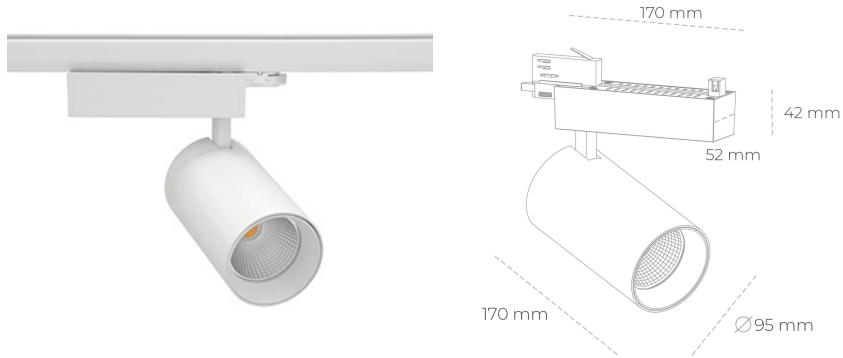

SPOTLIGHT SNIPER N 935 25W 30° WHITE PREMIUM WHITE ON/OFF

LED	COB
Barwa światła	3500 [K] PREMIUM WHITE
CRI	90
Strumień led chip	3777 [lm]
Strumień światła z oprawy	3021 [lm]
Zasilanie systemu	25 [W]
Wydajność oprawy oświetleniowej	121 [lm/W]
Kąt świecenia	30°
Sterowanie	ON/OFF
MacAdam	3 SDCM

Spotlight LED

Oprawa oświetleniowa typu reflektor LED. Przeznaczona do montażu w szynoprzewodzie. Obudowa wraz z ramieniem wykonane są z aluminium. Dostępność w kolorze białym, czarnym i szarym. Na zamówienie istnieje możliwość lakierowania na dowolny kolor z palety RAL. Dostępne odbłyśniki w kątach 15, 30 i 45 stopni. Maksymalna moc oprawy to 31W.

OPRAWA

Waga	1,33 [kg]
Ochronność IP , IK , klasa	IP 20, IK 3,
Kolor oprawy	WHITE
Rodzaj przesłony	Glass
Napięcie zasilania	220-240V 50-60Hz

Uwaga: Wszystkie dane są wartościami typowymi. Tolerancja pomiarów +/-10%. Funkcje systemu mogą ulec zmianie wraz z ulepszeniami produktu ze względu na postęp techniczny.

OPCJE

kolor oprawy do wyboru z palety RAL - na zapytanie, przesłona antyodblśniowa "plaster miodu", możliwość sterowania mocą świecenia za pomocą systemu CASAMBI / DALI / PHASE CUT

Wygenerowano: 16.07.2024

+48 32 388 80 00

www.cora.pl
cora@cora.pl

Ulica: Ignatza Hakuby 18
41-914 Bytom, Polska