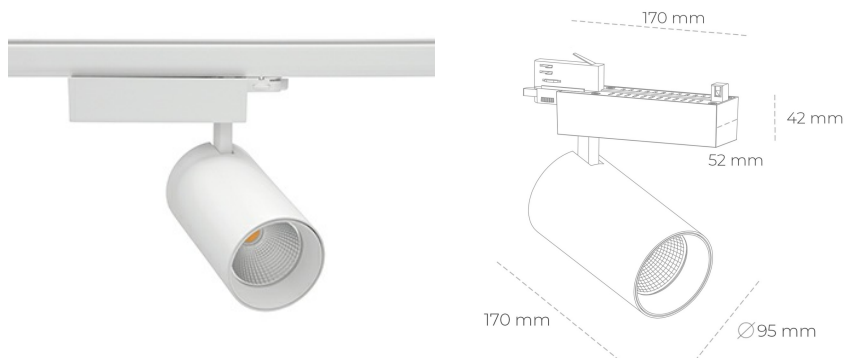

SPOTLIGHT SNIPER N 935 14W 30° WHITE PREMIUM WHITE ON/OFF

LED	COB
Barwa światła	3500 [K] PREMIUM WHITE
CRI	90
Strumień led chip	2131 [lm]
Strumień światła z oprawy	1704 [lm]
Zasilanie systemu	14 [W]
Wydajność oprawy oświetleniowej	[lm/W]
Kąt świecenia	30°
Sterowanie	ON/OFF
MacAdam	3 SDCM

Spotlight LED

Oprawa oświetleniowa typu reflektor LED. Przeznaczona do montażu w szynoprzewodzie. Obudowa wraz z ramieniem wykonane są z aluminium. Dostępność w kolorze białym, czarnym i szarym. Na zamówienie istnieje możliwość lakierowania na dowolny kolor z palety RAL. Dostępne odbłyśniki w kątach 15, 30 i 45 stopni. Maksymalna moc oprawy to 31W.

OPRAWA

Waga	1,33 [kg]
Ochronność IP , IK , klasa	IP 20, IK 3,
Kolor oprawy	Glass
Rodzaj przesłony	220-240V 50-60Hz
Napięcie zasilania	

Uwaga: Wszystkie dane są wartościami typowymi. Tolerancja pomiarów +/-10%. Funkcje systemu mogą ulec zmianie wraz z ulepszeniami produktu ze względu na postęp techniczny.

OPCJE

kolor oprawy do wyboru z palety RAL - na zapytanie, przesłona antyodblśniowa "plaster miodu", możliwość sterowania mocą świecenia za pomocą systemu CASAMBI / DALI / PHASE CUT

Wygenerowano: 17.09.2024