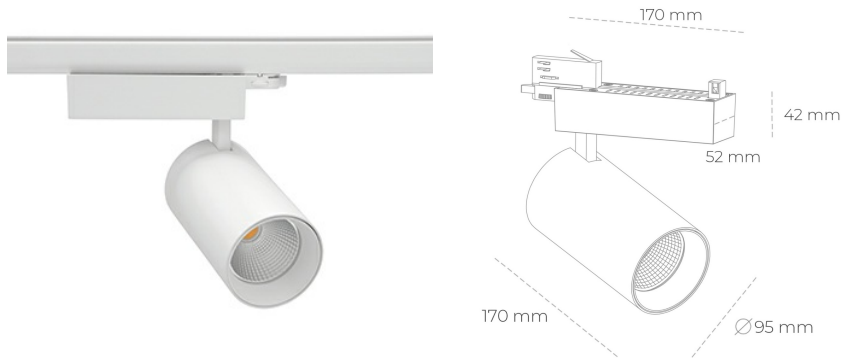

## SPOTLIGHT SNIPER N 935 31W 15° WHITE PREMIUM WHITE ON/OFF

Kod produktu: N015-K0003-HE935-HA-N15-ZA03\_800-S4-###

LED	COB
Barwa światła	3500 [K] PREMIUM WHITE
CRI	90
Strumień led chip	4038 [lm]
Strumień światła z oprawy	3230 [lm]
Zasilanie systemu	31 [W]
Wydajność oprawy oświetleniowej	104 [lm/W]
Kąt świecenia	15°
Sterowanie	ON/OFF
MacAdam	3 SDCM

### Spotlight LED

Oprawa oświetleniowa typu reflektor LED. Przeznaczona do montażu w szynoprzewodzie. Obudowa wraz z ramieniem wykonane są z aluminium. Dostępność w kolorze białym, czarnym i szarym. Na zamówienie istnieje możliwość lakierowania na dowolny kolor z palety RAL. Dostępne odbłyśniki w kątach 15, 30 i 45 stopni. Maksymalna moc oprawy to 31W.

### OPRAWA

Waga	1,33 [kg]
Ochronność IP , IK , klasa	IP 20, IK 3,
Kolor oprawy	WHITE
Rodzaj przesłony	Glass
Napięcie zasilania	220-240V 50-60Hz

Uwaga: Wszystkie dane są wartościami typowymi. Tolerancja pomiarów +/-10%. Funkcje systemu mogą ulec zmianie wraz z ulepszeniami produktu ze względu na postęp techniczny.

### OPCJE

kolor oprawy do wyboru z palety RAL - na zapytanie, przesłona antyodblśniowa "plaster miodu", możliwość sterowania mocą świecenia za pomocą systemu CASAMBI / DALI / PHASE CUT

Wygenerowano: 16.07.2024