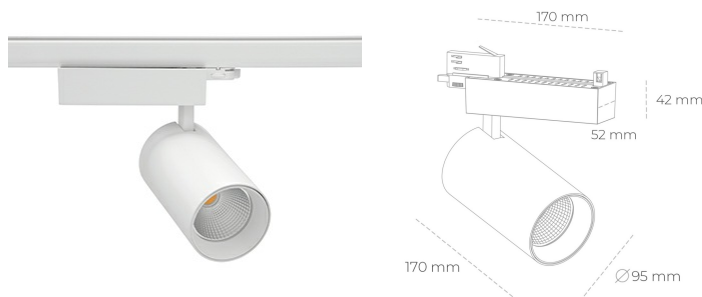

# SPOTLIGHT SNIPER N 935 27W 15° WHITE PREMIUM WHITE ON/OFF

Kod produktu: N015-K0003-HE935-HA-N15-ZA02\_700-S4-###

LED	COB
Barwa światła	3500 [K] PREMIUM WHITE
CRI	
Strumień led chip	90
Strumień światła z oprawy	4038 [lm]
Zasilanie systemu	3230 [lm]
Wydajność oprawy oświetleniowej	27 [W]
Kąt świecenia	120 [lm/W]
Sterowanie	15°
MacAdam	ON/OFF
	3 SDCM

## Spotlight LED

Oprawa oświetleniowa typu reflektor LED. Przeznaczona do montażu w szynoprzewodzie. Obudowa wraz z ramieniem wykonane są z aluminium. Dostępność w kolorze białym, czarnym i szarym. Na zamówienie istnieje możliwość lakierowania na dowolny kolor z palety RAL. Dostępne odbłyśniki w kątach 15, 30 i 45 stopni. Maksymalna moc oprawy to 31W.

## OPRAWA

Waga	1.33 [kg]
Ochronność IP , IK , klasa	IP 20, IK 3,
Kolor oprawy	WHITE
Rodzaj przesłony	Glass
Napięcie zasilania	220-240V 50-60Hz

Uwaga: Wszystkie dane są wartościami typowymi. Tolerancja pomiarów +/-10%. Funkcje systemu mogą ulec zmianie wraz z ulepszeniami produktu ze względu na postęp techniczny.