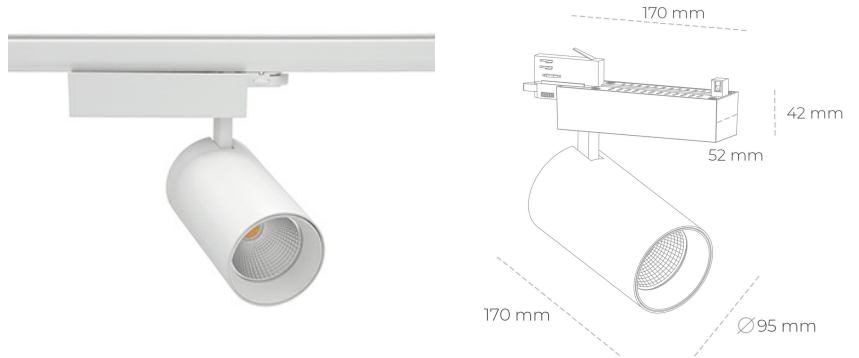

SPOTLIGHT SNIPER N 935 23W 15° WHITE PREMIUM WHITE ON/OFF

LED	COB
Barwa światła	3500 [K] PREMIUM WHITE
CRI	90
Strumień led chip	3513 [lm]
Strumień światła z oprawy	2810 [lm]
Zasilanie systemu	23 [W]
Wydajność oprawy oświetleniowej	[lm/W]
Kąt świecenia	15°
Sterowanie	ON/OFF
MacAdam	3 SDCM

Spotlight LED

Oprawa oświetleniowa typu reflektor LED. Przeznaczona do montażu w szynoprzewodzie. Obudowa wraz z ramieniem wykonane są z aluminium. Dostępność w kolorze białym, czarnym i szarym. Na zamówienie istnieje możliwość lakierowania na dowolny kolor z palety RAL. Dostępne odbłyśniki w kątach 15, 30 i 45 stopni. Maksymalna moc oprawy to 31W.

OPRAWA

Waga	1,33 [kg]
Ochronność IP , IK , klasa	IP 20, IK 3,
Kolor oprawy	Glass
Rodzaj przesłony	220-240V 50-60Hz
Napięcie zasilania	

Uwaga: Wszystkie dane są wartościami typowymi. Tolerancja pomiarów +/-10%. Funkcje systemu mogą ulec zmianie wraz z ulepszeniami produktu ze względu na postęp techniczny.

OPCJE

kolor oprawy do wyboru z palety RAL - na zapytanie, przesłona antyodbleniowa "plaster miodu", możliwość sterowania mocą świecenia za pomocą systemu CASAMBI / DALI / PHASE CUT

Wygenerowano: 17.09.2024