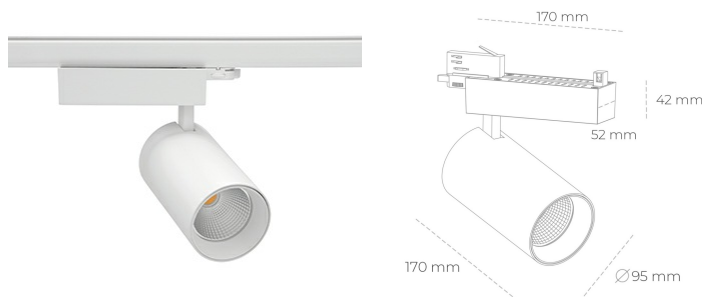

# SPOTLIGHT SNIPER N 935 20W 15° WHITE PREMIUM WHITE ON/OFF

Kod produktu: N015-K0003-HE935-HA-N15-ZA01\_500-S4-###

LED	COB
Barwa światła	3500 [K] PREMIUM WHITE
CRI	
Strumień led chip	90
Strumień światła z oprawy	2973 [lm]
Zasilanie systemu	2378 [lm]
Wydajność oprawy oświetleniowej	20 [W]
Kąt świecenia	119 [lm/W]
Sterowanie	15°
MacAdam	ON/OFF
	3 SDCM

## Spotlight LED

Oprawa oświetleniowa typu reflektor LED. Przeznaczona do montażu w szynoprzewodzie. Obudowa wraz z ramieniem wykonane są z aluminium. Dostępność w kolorze białym, czarnym i szarym. Na zamówienie istnieje możliwość lakierowania na dowolny kolor z palety RAL. Dostępne odbłyśniki w kątach 15, 30 i 45 stopni. Maksymalna moc oprawy to 31W.

## OPRAWA

Waga	1.33 [kg]
Ochronność IP , IK , klasa	IP 20, IK 3,
Kolor oprawy	WHITE
Rodzaj przesłony	Glass
Napięcie zasilania	220-240V 50-60Hz

Uwaga: Wszystkie dane są wartościami typowymi. Tolerancja pomiarów +/-10%. Funkcje systemu mogą ulec zmianie wraz z ulepszeniami produktu ze względu na postęp techniczny.