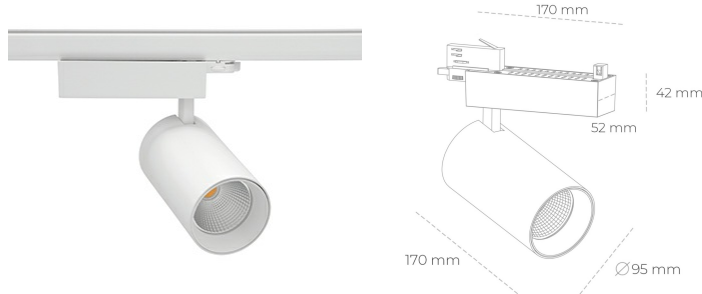

SPOTLIGHT SNIPER N 930 23W 45° WHITE PREMIUM WHITE ON/OFF

Kod produktu: N015-K0003-HE930-HA-N45-ZA02_600-S4-###

LED	COB
Barwa światła	3000 [K] PREMIUM WHITE
CRI	
Strumień led chip	90
Strumień światła z oprawy	3403 [lm]
Zasilanie systemu	2722 [lm]
Wydajność oprawy oświetleniowej	23 [W]
Kąt świecenia	118 [lm/W]
Sterowanie	45°
MacAdam	ON/OFF
	3 SDCM

Spotlight LED

Oprawa oświetleniowa typu reflektor LED. Przeznaczona do montażu w szynoprzewodzie. Obudowa wraz z ramieniem wykonane są z aluminium. Dostępność w kolorze białym, czarnym i szarym. Na zamówienie istnieje możliwość lakierowania na dowolny kolor z palety RAL. Dostępne odbłyśniki w kątach 15, 30 i 45 stopni. Maksymalna moc oprawy to 31W.

OPRAWA

Waga	1.33 [kg]
Ochronność IP , IK , klasa	IP 20, IK 3,
Kolor oprawy	WHITE
Rodzaj przesłony	Glass
Napięcie zasilania	220-240V 50-60Hz

Uwaga: Wszystkie dane są wartościami typowymi. Tolerancja pomiarów +/-10%. Funkcje systemu mogą ulec zmianie wraz z ulepszeniami produktu ze względu na postęp techniczny.