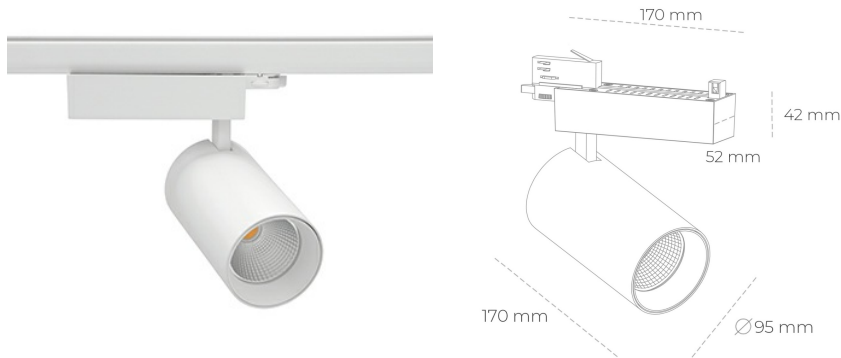

SPOTLIGHT SNIPER N 930 21W 45° WHITE PREMIUM WHITE ON/OFF

Kod produktu: N015-K0003-HE930-HA-N45-ZA02_550-S4-###

LED	COB
Barwa światła	3000 [K] PREMIUM WHITE
CRI	90
Strumień led chip	3143 [lm]
Strumień światła z oprawy	2514 [lm]
Zasilanie systemu	21 [W]
Wydajność oprawy oświetleniowej	120 [lm/W]
Kąt świecenia	45°
Sterowanie	ON/OFF
MacAdam	3 SDCM

Spotlight LED

Oprawa oświetleniowa typu reflektor LED. Przeznaczona do montażu w szynoprzewodzie. Obudowa wraz z ramieniem wykonane są z aluminium. Dostępność w kolorze białym, czarnym i szarym. Na zamówienie istnieje możliwość lakierowania na dowolny kolor z palety RAL. Dostępne odbłyśniki w kątach 15, 30 i 45 stopni. Maksymalna moc oprawy to 31W.

OPRAWA

Waga	1,33 [kg]
Ochronność IP , IK , klasa	IP 20, IK 3,
Kolor oprawy	WHITE
Rodzaj przesłony	Glass
Napięcie zasilania	220-240V 50-60Hz

Uwaga: Wszystkie dane są wartościami typowymi. Tolerancja pomiarów +/-10%. Funkcje systemu mogą ulec zmianie wraz z ulepszeniami produktu ze względu na postęp techniczny.

OPCJE

kolor oprawy do wyboru z palety RAL - na zapytanie, przesłona antyodblśniowa "plaster miodu", możliwość sterowania mocą świecenia za pomocą systemu CASAMBI / DALI / PHASE CUT

Wygenerowano: 22.06.2024