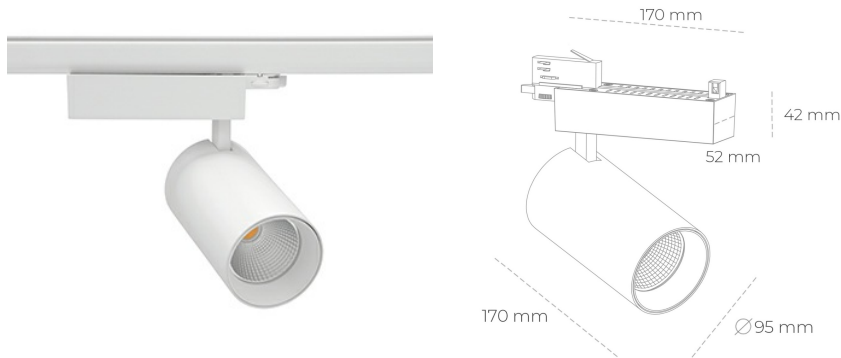

SPOTLIGHT SNIPER N 930 27W 30° WHITE PREMIUM WHITE ON/OFF

Kod produktu: N015-K0003-HE930-HA-N30-ZA02_700-S4-###

LED	COB
Barwa światła	3000 [K] PREMIUM WHITE
CRI	90
Strumień led chip	3911 [lm]
Strumień światła z oprawy	3128 [lm]
Zasilanie systemu	27 [W]
Wydajność oprawy oświetleniowej	116 [lm/W]
Kąt świecenia	30°
Sterowanie	ON/OFF
MacAdam	3 SDCM

Spotlight LED

Oprawa oświetleniowa typu reflektor LED. Przeznaczona do montażu w szynoprzewodzie. Obudowa wraz z ramieniem wykonane są z aluminium. Dostępność w kolorze białym, czarnym i szarym. Na zamówienie istnieje możliwość lakierowania na dowolny kolor z palety RAL. Dostępne odbłyśniki w kątach 15, 30 i 45 stopni. Maksymalna moc oprawy to 31W.

OPRAWA

Waga	1,33 [kg]
Ochronność IP , IK , klasa	IP 20, IK 3,
Kolor oprawy	WHITE
Rodzaj przesłony	Glass
Napięcie zasilania	220-240V 50-60Hz

Uwaga: Wszystkie dane są wartościami typowymi. Tolerancja pomiarów +/-10%. Funkcje systemu mogą ulec zmianie wraz z ulepszeniami produktu ze względu na postęp techniczny.

OPCJE

kolor oprawy do wyboru z palety RAL - na zapytanie, przesłona antyodblśniowa "plaster miodu", możliwość sterowania mocą świecenia za pomocą systemu CASAMBI / DALI / PHASE CUT

Wygenerowano: 21.06.2024