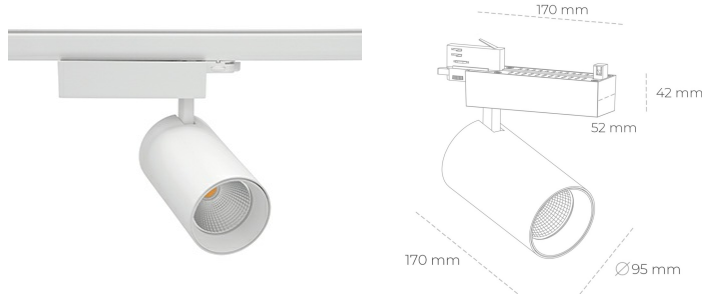

SPOTLIGHT SNIPER N 930 23W 30° WHITE PREMIUM WHITE ON/OFF

Kod produktu: N015-K0003-HE930-HA-N30-ZA02_600-S4-###

LED	COB
Barwa światła	3000 [K] PREMIUM WHITE
CRI	
Strumień led chip	90
Strumień światła z oprawy	3403 [lm]
Zasilanie systemu	2722 [lm]
Wydajność oprawy oświetleniowej	23 [W]
Kąt świecenia	118 [lm/W]
Sterowanie	30°
MacAdam	ON/OFF
	3 SDCM

Spotlight LED

Oprawa oświetleniowa typu reflektor LED. Przeznaczona do montażu w szynoprzewodzie. Obudowa wraz z ramieniem wykonane są z aluminium. Dostępność w kolorze białym, czarnym i szarym. Na zamówienie istnieje możliwość lakierowania na dowolny kolor z palety RAL. Dostępne odbłyśniki w kątach 15, 30 i 45 stopni. Maksymalna moc oprawy to 31W.

OPRAWA

Waga	1.33 [kg]
Ochronność IP , IK , klasa	IP 20, IK 3,
Kolor oprawy	WHITE
Rodzaj przesłony	Glass
Napięcie zasilania	220-240V 50-60Hz

Uwaga: Wszystkie dane są wartościami typowymi. Tolerancja pomiarów +/-10%. Funkcje systemu mogą ulec zmianie wraz z ulepszeniami produktu ze względu na postęp techniczny.