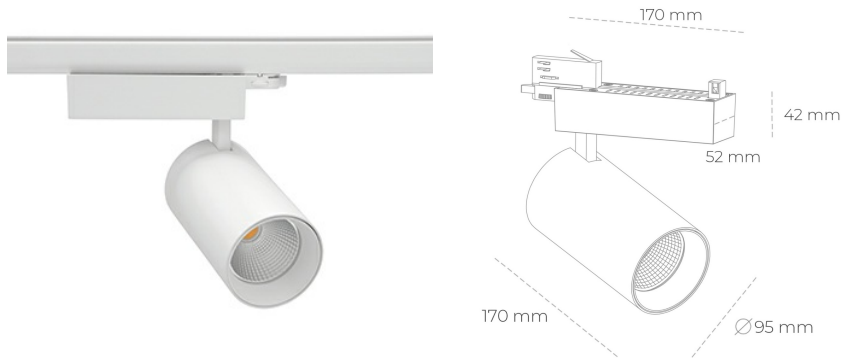

## SPOTLIGHT SNIPER N 930 21W 30° WHITE PREMIUM WHITE ON/OFF

Kod produktu: N015-K0003-HE930-HA-N30-ZA02\_550-S4-###

LED	COB
Barwa światła	3000 [K] PREMIUM WHITE
CRI	90
Strumień led chip	3143 [lm]
Strumień światła z oprawy	2514 [lm]
Zasilanie systemu	21 [W]
Wydajność oprawy oświetleniowej	120 [lm/W]
Kąt świecenia	30°
Sterowanie	ON/OFF
MacAdam	3 SDCM

### Spotlight LED

Oprawa oświetleniowa typu reflektor LED. Przeznaczona do montażu w szynoprzewodzie. Obudowa wraz z ramieniem wykonane są z aluminium. Dostępność w kolorze białym, czarnym i szarym. Na zamówienie istnieje możliwość lakierowania na dowolny kolor z palety RAL. Dostępne odbłyśniki w kątach 15, 30 i 45 stopni. Maksymalna moc oprawy to 31W.

### OPRAWA

Waga	1,33 [kg]
Ochronność IP , IK , klasa	IP 20, IK 3,
Kolor oprawy	WHITE
Rodzaj przesłony	Glass
Napięcie zasilania	220-240V 50-60Hz

Uwaga: Wszystkie dane są wartościami typowymi. Tolerancja pomiarów +/-10%. Funkcje systemu mogą ulec zmianie wraz z ulepszeniami produktu ze względu na postęp techniczny.

### OPCJE

kolor oprawy do wyboru z palety RAL - na zapytanie, przesłona antyodblśniowa "plaster miodu", możliwość sterowania mocą świecenia za pomocą systemu CASAMBI / DALI / PHASE CUT

Wygenerowano: 22.06.2024