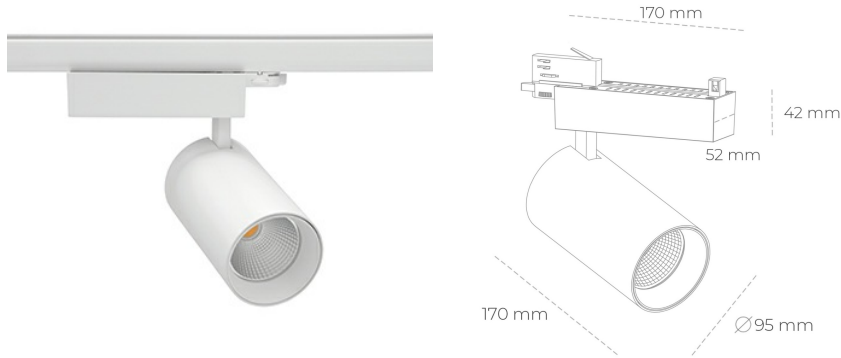

SPOTLIGHT SNIPER N 930 11W 30° WHITE PREMIUM WHITE ON/OFF

LED	COB
Barwa światła	3000 [K] PREMIUM WHITE
CRI	90
Strumień led chip	1497 [lm]
Strumień światła z oprawy	1197 [lm]
Zasilanie systemu	11 [W]
Wydajność oprawy oświetleniowej	109 [lm/W]
Kąt świecenia	30°
Sterowanie	ON/OFF
MacAdam	3 SDCM

Spotlight LED

Oprawa oświetleniowa typu reflektor LED. Przeznaczona do montażu w szynoprzewodzie. Obudowa wraz z ramieniem wykonane są z aluminium. Dostępność w kolorze białym, czarnym i szarym. Na zamówienie istnieje możliwość lakierowania na dowolny kolor z palety RAL. Dostępne odbłyśniki w kątach 15, 30 i 45 stopni. Maksymalna moc oprawy to 31W.

OPRAWA

Waga	1,33 [kg]
Ochronność IP , IK , klasa	IP 20, IK 3,
Kolor oprawy	WHITE
Rodzaj przesłony	Glass
Napięcie zasilania	220-240V 50-60Hz

Uwaga: Wszystkie dane są wartościami typowymi. Tolerancja pomiarów +/-10%. Funkcje systemu mogą ulec zmianie wraz z ulepszeniami produktu ze względu na postęp techniczny.

OPCJE

kolor oprawy do wyboru z palety RAL - na zapytanie, przesłona antyodblśniowa "plaster miodu", możliwość sterowania mocą świecenia za pomocą systemu CASAMBI / DALI / PHASE CUT

Wygenerowano: 22.06.2024

+48 32 388 80 00

www.cora.pl
cora@cora.pl

Ulica: Ignatza Hakuby 18
41-914 Bytom, Polska