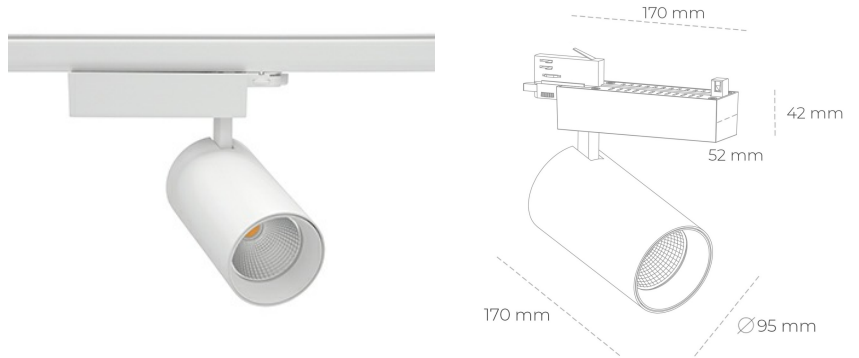

SPOTLIGHT SNIPER N 930 11W 30° WHITE PREMIUM WHITE ON/OFF

LED	COB
Barwa światła	3000 [K] PREMIUM WHITE
CRI	90
Strumień led chip	1497 [lm]
Strumień światła z oprawy	1197 [lm]
Zasilanie systemu	11 [W]
Wydajność oprawy oświetleniowej	[lm/W]
Kąt świecenia	30°
Sterowanie	ON/OFF
MacAdam	3 SDCM

Spotlight LED

Oprawa oświetleniowa typu reflektor LED. Przeznaczona do montażu w szynoprzewodzie. Obudowa wraz z ramieniem wykonane są z aluminium. Dostępność w kolorze białym, czarnym i szarym. Na zamówienie istnieje możliwość lakierowania na dowolny kolor z palety RAL. Dostępne odbłyśniki w kątach 15, 30 i 45 stopni. Maksymalna moc oprawy to 31W.

OPRAWA

Waga	1,33 [kg]
Ochronność IP , IK , klasa	IP 20, IK 3,
Kolor oprawy	Glass
Rodzaj przesłony	220-240V 50-60Hz
Napięcie zasilania	

Uwaga: Wszystkie dane są wartościami typowymi. Tolerancja pomiarów +/-10%. Funkcje systemu mogą ulec zmianie wraz z ulepszeniami produktu ze względu na postęp techniczny.

OPCJE

kolor oprawy do wyboru z palety RAL - na zapytanie, przesłona antyodblśniowa "plaster miodu", możliwość sterowania mocą świecenia za pomocą systemu CASAMBI / DALI / PHASE CUT

Wygenerowano: 17.09.2024