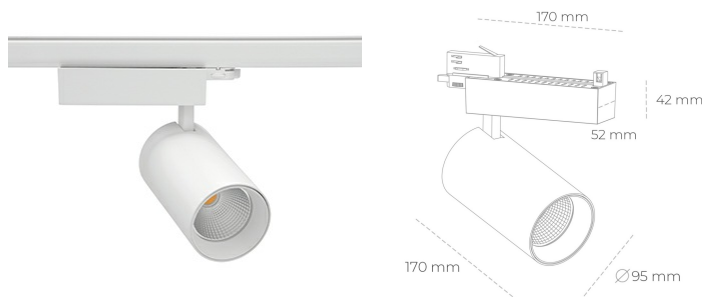

# SPOTLIGHT SNIPER N 930 31W 15° WHITE PREMIUM WHITE ON/OFF

Kod produktu: N015-K0003-HE930-HA-N15-ZA03\_800-S4-###

LED	COB
Barwa światła	3000 [K] PREMIUM WHITE
CRI	
Strumień led chip	90
Strumień światła z oprawy	3911 [lm]
Zasilanie systemu	3128 [lm]
Wydajność oprawy oświetleniowej	31 [W]
Kąt świecenia	101 [lm/W]
Sterowanie	15°
MacAdam	ON/OFF
	3 SDCM

## Spotlight LED

Oprawa oświetleniowa typu reflektor LED. Przeznaczona do montażu w szynoprzewodzie. Obudowa wraz z ramieniem wykonane są z aluminium. Dostępność w kolorze białym, czarnym i szarym. Na zamówienie istnieje możliwość lakierowania na dowolny kolor z palety RAL. Dostępne odbłyśniki w kątach 15, 30 i 45 stopni. Maksymalna moc oprawy to 31W.

## OPRAWA

Waga	1.33 [kg]
Ochronność IP , IK , klasa	IP 20, IK 3,
Kolor oprawy	WHITE
Rodzaj przesłony	Glass
Napięcie zasilania	220-240V 50-60Hz

Uwaga: Wszystkie dane są wartościami typowymi. Tolerancja pomiarów +/-10%. Funkcje systemu mogą ulec zmianie wraz z ulepszeniami produktu ze względu na postęp techniczny.