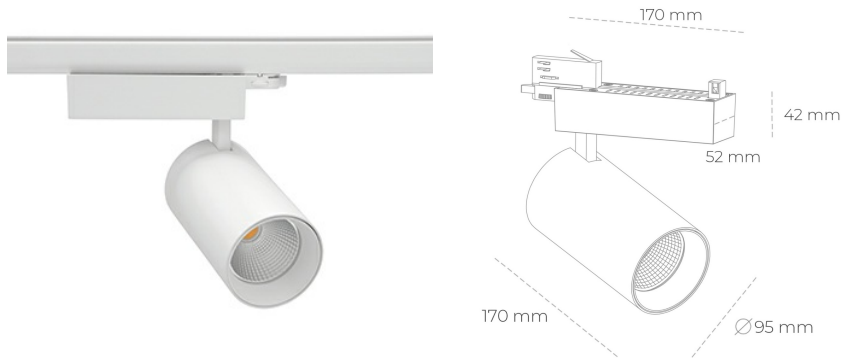

## SPOTLIGHT SNIPER N 930 27W 15° WHITE PREMIUM WHITE ON/OFF

Kod produktu: N015-K0003-HE930-HA-N15-ZA02\_700-S4-###

LED	COB
Barwa światła	3000 [K] PREMIUM WHITE
CRI	90
Strumień led chip	3911 [lm]
Strumień światła z oprawy	3128 [lm]
Zasilanie systemu	27 [W]
Wydajność oprawy oświetleniowej	116 [lm/W]
Kąt świecenia	15°
Sterowanie	ON/OFF
MacAdam	3 SDCM

### Spotlight LED

Oprawa oświetleniowa typu reflektor LED. Przeznaczona do montażu w szynoprzewodzie. Obudowa wraz z ramieniem wykonane są z aluminium. Dostępność w kolorze białym, czarnym i szarym. Na zamówienie istnieje możliwość lakierowania na dowolny kolor z palety RAL. Dostępne odbłyśniki w kątach 15, 30 i 45 stopni. Maksymalna moc oprawy to 31W.

### OPRAWA

Waga	1,33 [kg]
Ochronność IP , IK , klasa	IP 20, IK 3,
Kolor oprawy	WHITE
Rodzaj przesłony	Glass
Napięcie zasilania	220-240V 50-60Hz

Uwaga: Wszystkie dane są wartościami typowymi. Tolerancja pomiarów +/-10%. Funkcje systemu mogą ulec zmianie wraz z ulepszeniami produktu ze względu na postęp techniczny.

### OPCJE

kolor oprawy do wyboru z palety RAL - na zapytanie, przesłona antyodblśniowa "plaster miodu", możliwość sterowania mocą świecenia za pomocą systemu CASAMBI / DALI / PHASE CUT

Wygenerowano: 14.08.2024