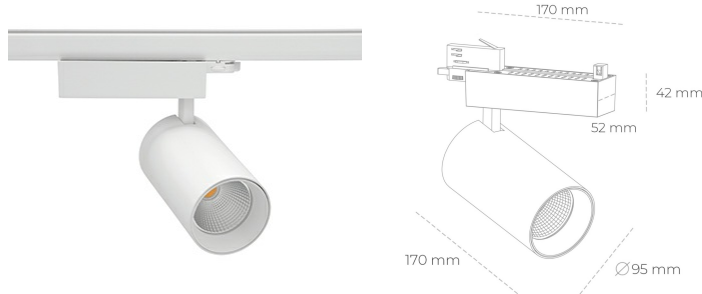

SPOTLIGHT SNIPER N 930 25W 15° WHITE PREMIUM WHITE ON/OFF

Kod produktu: N015-K0003-HE930-HA-N15-ZA02_650-S4-###

LED	COB
Barwa światła	3000 [K] PREMIUM WHITE
CRI	
Strumień led chip	90
Strumień światła z oprawy	3659 [lm]
Zasilanie systemu	2927 [lm]
Wydajność oprawy oświetleniowej	25 [W]
Kąt świecenia	117 [lm/W]
Sterowanie	15°
MacAdam	ON/OFF
	3 SDCM

Spotlight LED

Oprawa oświetleniowa typu reflektor LED. Przeznaczona do montażu w szynoprzewodzie. Obudowa wraz z ramieniem wykonane są z aluminium. Dostępność w kolorze białym, czarnym i szarym. Na zamówienie istnieje możliwość lakierowania na dowolny kolor z palety RAL. Dostępne odbłyśniki w kątach 15, 30 i 45 stopni. Maksymalna moc oprawy to 31W.

OPRAWA

Waga	1.33 [kg]
Ochronność IP , IK , klasa	IP 20, IK 3,
Kolor oprawy	WHITE
Rodzaj przesłony	Glass
Napięcie zasilania	220-240V 50-60Hz

Uwaga: Wszystkie dane są wartościami typowymi. Tolerancja pomiarów +/-10%. Funkcje systemu mogą ulec zmianie wraz z ulepszeniami produktu ze względu na postęp techniczny.