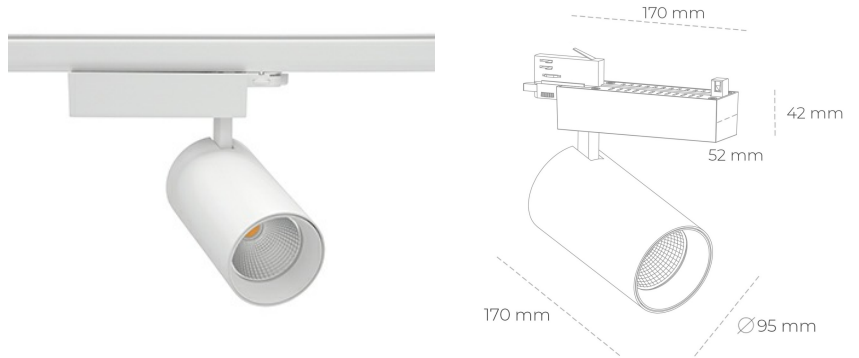

SPOTLIGHT SNIPER N 930 21W 15° WHITE PREMIUM WHITE ON/OFF

LED	COB
Barwa światła	3000 [K] PREMIUM WHITE
CRI	90
Strumień led chip	3143 [lm]
Strumień światła z oprawy	2514 [lm]
Zasilanie systemu	21 [W]
Wydajność oprawy oświetleniowej	[lm/W]
Kąt świecenia	15°
Sterowanie	ON/OFF
MacAdam	3 SDCM

Spotlight LED

Oprawa oświetleniowa typu reflektor LED. Przeznaczona do montażu w szynoprzewodzie. Obudowa wraz z ramieniem wykonane są z aluminium. Dostępność w kolorze białym, czarnym i szarym. Na zamówienie istnieje możliwość lakierowania na dowolny kolor z palety RAL. Dostępne odbłyśniki w kątach 15, 30 i 45 stopni. Maksymalna moc oprawy to 31W.

OPRAWA

Waga	1,33 [kg]
Ochronność IP , IK , klasa	IP 20, IK 3,
Kolor oprawy	Glass
Rodzaj przesłony	220-240V 50-60Hz
Napięcie zasilania	

Uwaga: Wszystkie dane są wartościami typowymi. Tolerancja pomiarów +/-10%. Funkcje systemu mogą ulec zmianie wraz z ulepszeniami produktu ze względu na postęp techniczny.

OPCJE

kolor oprawy do wyboru z palety RAL - na zapytanie, przesłona antyodbleniowa "plaster miodu", możliwość sterowania mocą świecenia za pomocą systemu CASAMBI / DALI / PHASE CUT

Wygenerowano: 17.09.2024