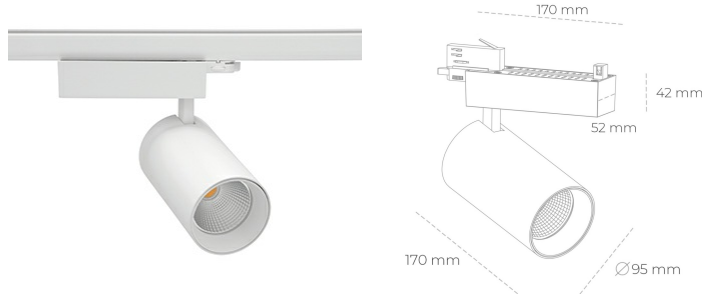

SPOTLIGHT SNIPER N 930 20W 15° WHITE PREMIUM WHITE ON/OFF

Kod produktu: N015-K0003-HE930-HA-N15-ZA01_500-S4-###

LED	COB
Barwa światła	3000 [K] PREMIUM WHITE
CRI	
Strumień led chip	90
Strumień światła z oprawy	2880 [lm]
Zasilanie systemu	2304 [lm]
Wydajność oprawy oświetleniowej	20 [W]
Kąt świecenia	115 [lm/W]
Sterowanie	15°
MacAdam	ON/OFF
	3 SDCM

Spotlight LED

Oprawa oświetleniowa typu reflektor LED. Przeznaczona do montażu w szynoprzewodzie. Obudowa wraz z ramieniem wykonane są z aluminium. Dostępność w kolorze białym, czarnym i szarym. Na zamówienie istnieje możliwość lakierowania na dowolny kolor z palety RAL. Dostępne odbłyśniki w kątach 15, 30 i 45 stopni. Maksymalna moc oprawy to 31W.

OPRAWA

Waga	1.33 [kg]
Ochronność IP , IK , klasa	IP 20, IK 3,
Kolor oprawy	WHITE
Rodzaj przesłony	Glass
Napięcie zasilania	220-240V 50-60Hz

Uwaga: Wszystkie dane są wartościami typowymi. Tolerancja pomiarów +/-10%. Funkcje systemu mogą ulec zmianie wraz z ulepszeniami produktu ze względu na postęp techniczny.