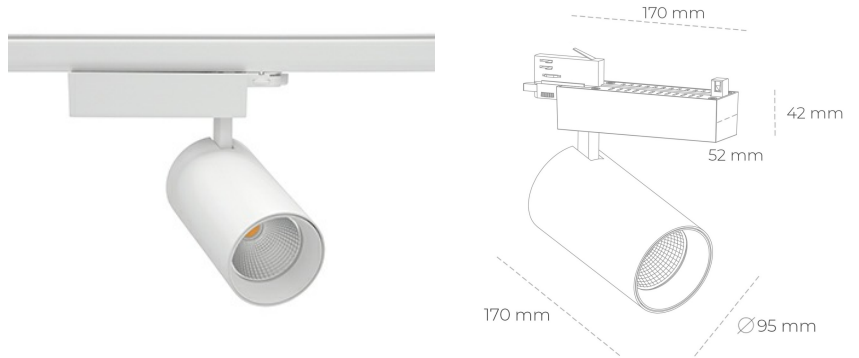

SPOTLIGHT SNIPER N 930 20W 15° WHITE PREMIUM WHITE ON/OFF

LED	COB
Barwa światła	3000 [K] PREMIUM WHITE
CRI	90
Strumień led chip	2880 [lm]
Strumień światła z oprawy	2304 [lm]
Zasilanie systemu	20 [W]
Wydajność oprawy oświetleniowej	[lm/W]
Kąt świecenia	15°
Sterowanie	ON/OFF
MacAdam	3 SDCM

Spotlight LED

Oprawa oświetleniowa typu reflektor LED. Przeznaczona do montażu w szynoprzewodzie. Obudowa wraz z ramieniem wykonane są z aluminium. Dostępność w kolorze białym, czarnym i szarym. Na zamówienie istnieje możliwość lakierowania na dowolny kolor z palety RAL. Dostępne odbłyśniki w kątach 15, 30 i 45 stopni. Maksymalna moc oprawy to 31W.

OPRAWA

Waga	1,33 [kg]
Ochronność IP , IK , klasa	IP 20, IK 3,
Kolor oprawy	Glass
Rodzaj przesłony	220-240V 50-60Hz
Napięcie zasilania	

Uwaga: Wszystkie dane są wartościami typowymi. Tolerancja pomiarów +/-10%. Funkcje systemu mogą ulec zmianie wraz z ulepszeniami produktu ze względu na postęp techniczny.

OPCJE

kolor oprawy do wyboru z palety RAL - na zapytanie, przesłona antyodbleniowa "plaster miodu", możliwość sterowania mocą świecenia za pomocą systemu CASAMBI / DALI / PHASE CUT

Wygenerowano: 17.09.2024