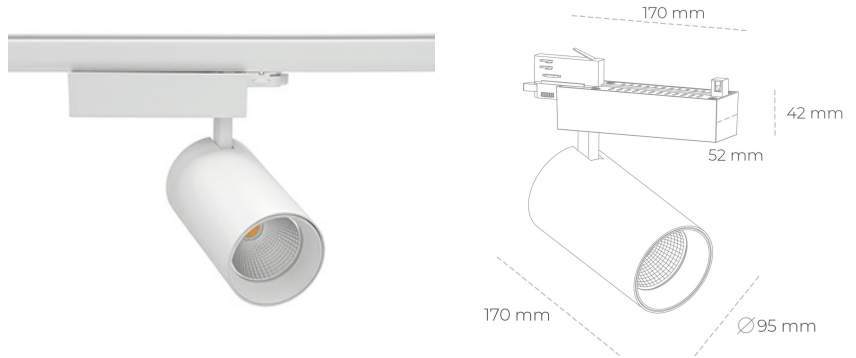

SPOTLIGHT SNIPER N 957 23W 45° WHITE SPECIAL ON/OFF

LED	COB
Barwa światła	5700 [K] SPECIAL
CRI	90
Strumień led chip	3023 [lm]
Strumień światła z oprawy	2418 [lm]
Zasilanie systemu	23 [W]
Wydajność oprawy oświetleniowej	[lm/W]
Kąt świecenia	45°
Sterowanie	ON/OFF
MacAdam	3 SDCM

Spotlight LED

Oprawa oświetleniowa typu reflektor LED. Przeznaczona do montażu w szynoprzewodzie. Obudowa wraz z ramieniem wykonane są z aluminium. Dostępność w kolorze białym, czarnym i szarym. Na zamówienie istnieje możliwość lakierowania na dowolny kolor z palety RAL. Dostępne odbłyśniki w kątach 15, 30 i 45 stopni. Maksymalna moc oprawy to 31W.

OPRAWA

Waga	1,33 [kg]
Ochronność IP , IK , klasa	IP 20, IK 3,
Kolor oprawy	Glass
Rodzaj przesłony	220-240V 50-60Hz
Napięcie zasilania	

Uwaga: Wszystkie dane są wartościami typowymi. Tolerancja pomiarów +/-10%. Funkcje systemu mogą ulec zmianie wraz z ulepszeniami produktu ze względu na postęp techniczny.

OPCJE

kolor oprawy do wyboru z palety RAL - na zapytanie, przesłona antyodbleniowa "plaster miodu", możliwość sterowania mocą świecenia za pomocą systemu CASAMBI / DALI / PHASE CUT

Wygenerowano: 17.09.2024