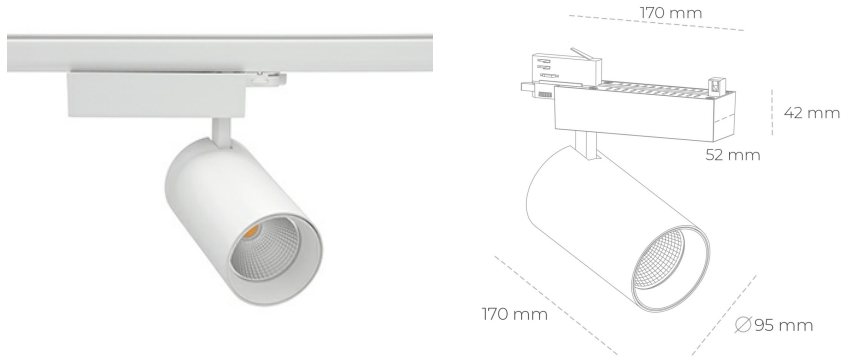

SPOTLIGHT SNIPER N 957 21W 45° WHITE SPECIAL ON/OFF

LED	COB
Barwa światła	5700 [K] SPECIAL
CRI	90
Strumień led chip	2788 [lm]
Strumień światła z oprawy	2230 [lm]
Zasilanie systemu	21 [W]
Wydajność oprawy oświetleniowej	106 [lm/W]
Kąt świecenia	45°
Sterowanie	ON/OFF
MacAdam	3 SDCM

Spotlight LED

Oprawa oświetleniowa typu reflektor LED. Przeznaczona do montażu w szynoprzewodzie. Obudowa wraz z ramieniem wykonane są z aluminium. Dostępność w kolorze białym, czarnym i szarym. Na zamówienie istnieje możliwość lakierowania na dowolny kolor z palety RAL. Dostępne odbłyśniki w kątach 15, 30 i 45 stopni. Maksymalna moc oprawy to 31W.

OPRAWA

Waga	1,33 [kg]
Ochronność IP , IK , klasa	IP 20, IK 3,
Kolor oprawy	WHITE
Rodzaj przesłony	Glass
Napięcie zasilania	220-240V 50-60Hz

Uwaga: Wszystkie dane są wartościami typowymi. Tolerancja pomiarów +/-10%. Funkcje systemu mogą ulec zmianie wraz z ulepszeniami produktu ze względu na postęp techniczny.

OPCJE

kolor oprawy do wyboru z palety RAL - na zapytanie, przesłona antyodbleniowa "plaster miodu", możliwość sterowania mocą świecenia za pomocą systemu CASAMBI / DALI / PHASE CUT

Wygenerowano: 23.06.2024

+48 32 388 80 00

www.cora.pl
cora@cora.pl

Ulica: Ignatza Hakuby 18
41-914 Bytom, Polska