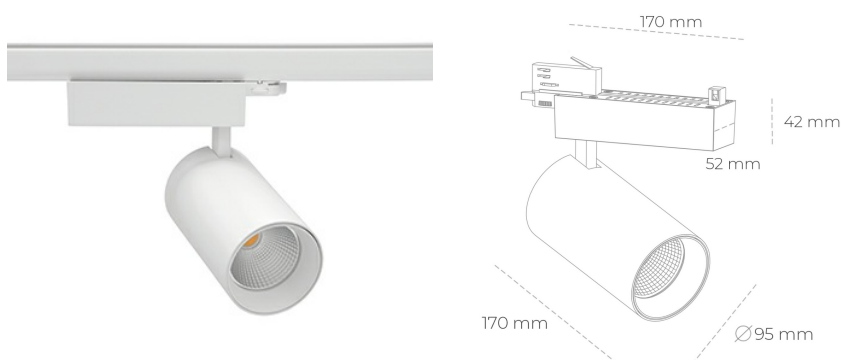

SPOTLIGHT SNIPER N 957 10W 45° WHITE SPECIAL ON/OFF

LED	COB
Barwa światła	5700 [K] SPECIAL
CRI	90
Strumień led chip	1318 [lm]
Strumień światła z oprawy	1054 [lm]
Zasilanie systemu	10 [W]
Wydajność oprawy oświetleniowej	105 [lm/W]
Kąt świecenia	45°
Sterowanie	ON/OFF
MacAdam	3 SDCM

Spotlight LED

Oprawa oświetleniowa typu reflektor LED. Przeznaczona do montażu w szynoprzewodzie. Obudowa wraz z ramieniem wykonane są z aluminium. Dostępność w kolorze białym, czarnym i szarym. Na zamówienie istnieje możliwość lakierowania na dowolny kolor z palety RAL. Dostępne odbłyśniki w kątach 15, 30 i 45 stopni. Maksymalna moc oprawy to 31W.

OPRAWA

Waga	1,33 [kg]
Ochronność IP , IK , klasa	IP 20, IK 3,
Kolor oprawy	WHITE
Rodzaj przesłony	Glass
Napięcie zasilania	220-240V 50-60Hz

Uwaga: Wszystkie dane są wartościami typowymi. Tolerancja pomiarów +/-10%. Funkcje systemu mogą ulec zmianie wraz z ulepszeniami produktu ze względu na postęp techniczny.

OPCJE

kolor oprawy do wyboru z palety RAL - na zapytanie, przesłona antyodbleniowa "plaster miodu", możliwość sterowania mocą świecenia za pomocą systemu CASAMBI / DALI / PHASE CUT

Wygenerowano: 16.07.2024

+48 32 388 80 00

www.cora.pl
cora@cora.pl

Ulica: Ignatza Hakuby 18
41-914 Bytom, Polska