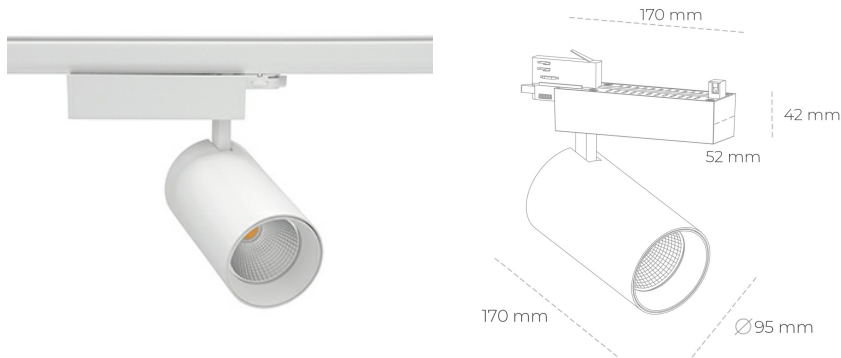

## SPOTLIGHT SNIPER N 957 10W 45° WHITE SPECIAL ON/OFF

Kod produktu: N015-K0003-CC957-H7-N45-ZA01\_250-S4-###

LED	COB
Barwa światła	5700 [K] SPECIAL
CRI	90
Strumień led chip	1318 [lm]
Strumień światła z oprawy	1054 [lm]
Zasilanie systemu	10 [W]
Wydajność oprawy oświetleniowej	105 [lm/W]
Kąt świecenia	45°
Sterowanie	ON/OFF
MacAdam	3 SDCM

### Spotlight LED

Oprawa oświetleniowa typu reflektor LED. Przeznaczona do montażu w szynoprzewodzie. Obudowa wraz z ramieniem wykonane są z aluminium. Dostępność w kolorze białym, czarnym i szarym. Na zamówienie istnieje możliwość lakierowania na dowolny kolor z palety RAL. Dostępne odbłyśniki w kątach 15, 30 i 45 stopni. Maksymalna moc oprawy to 31W.

### OPRAWA

Waga	1,33 [kg]
Ochronność IP , IK , klasa	IP 20, IK 3,
Kolor oprawy	WHITE
Rodzaj przesłony	Glass
Napięcie zasilania	220-240V 50-60Hz

Uwaga: Wszystkie dane są wartościami typowymi. Tolerancja pomiarów +/-10%. Funkcje systemu mogą ulec zmianie wraz z ulepszeniami produktu ze względu na postęp techniczny.

### OPCJE

kolor oprawy do wyboru z palety RAL - na zapytanie, przesłona antyodbleniowa "plaster miodu", możliwość sterowania mocą świecenia za pomocą systemu CASAMBI / DALI / PHASE CUT

Wygenerowano: 23.06.2024