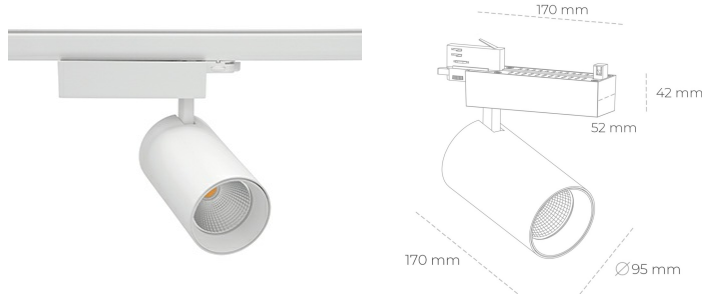

SPOTLIGHT SNIPER N 957 23W 30° WHITE SPECIAL ON/OFF

Kod produktu: N015-K0003-CC957-H7-N30-ZA02_600-S4-###

LED	COB
Barwa światła	5700 [K] SPECIAL
CRI	90
Strumień led chip	3023 [lm]
Strumień światła z oprawy	2418 [lm]
Zasilanie systemu	23 [W]
Wydajność oprawy oświetleniowej	105 [lm/W]
Kąt świecenia	30°
Sterowanie	ON/OFF
MacAdam	3 SDCM

Spotlight LED

Oprawa oświetleniowa typu reflektor LED. Przeznaczona do montażu w szynoprzewodzie. Obudowa wraz z ramieniem wykonane są z aluminium. Dostępność w kolorze białym, czarnym i szarym. Na zamówienie istnieje możliwość lakierowania na dowolny kolor z palety RAL. Dostępne odbłyśniki w kątach 15, 30 i 45 stopni. Maksymalna moc oprawy to 31W.

OPRAWA

Waga	1.33 [kg]
Ochronność IP , IK , klasa	IP 20, IK 3,
Kolor oprawy	WHITE
Rodzaj przesłony	Glass
Napięcie zasilania	220-240V 50-60Hz

Uwaga: Wszystkie dane są wartościami typowymi. Tolerancja pomiarów +/-10%. Funkcje systemu mogą ulec zmianie wraz z ulepszeniami produktu ze względu na postęp techniczny.