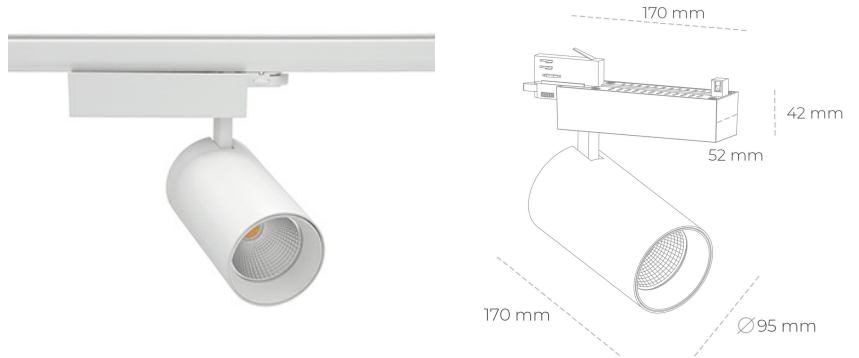

SPOTLIGHT SNIPER N 957 10W 30° WHITE SPECIAL ON/OFF

LED	COB
Barwa światła	5700 [K] SPECIAL
CRI	90
Strumień led chip	1318 [lm]
Strumień światła z oprawy	1054 [lm]
Zasilanie systemu	10 [W]
Wydajność oprawy oświetleniowej	[lm/W]
Kąt świecenia	30°
Sterowanie	ON/OFF
MacAdam	3 SDCM

Spotlight LED

Oprawa oświetleniowa typu reflektor LED. Przeznaczona do montażu w szynoprzewodzie. Obudowa wraz z ramieniem wykonane są z aluminium. Dostępność w kolorze białym, czarnym i szarym. Na zamówienie istnieje możliwość lakierowania na dowolny kolor z palety RAL. Dostępne odbłyśniki w kątach 15, 30 i 45 stopni. Maksymalna moc oprawy to 31W.

OPRAWA

Waga	1,33 [kg]
Ochronność IP , IK , klasa	IP 20, IK 3,
Kolor oprawy	Glass
Rodzaj przesłony	220-240V 50-60Hz
Napięcie zasilania	

Uwaga: Wszystkie dane są wartościami typowymi. Tolerancja pomiarów +/-10%. Funkcje systemu mogą ulec zmianie wraz z ulepszeniami produktu ze względu na postęp techniczny.

OPCJE

kolor oprawy do wyboru z palety RAL - na zapytanie, przesłona antyodblśniowa "plaster miodu", możliwość sterowania mocą świecenia za pomocą systemu CASAMBI / DALI / PHASE CUT

Wygenerowano: 17.09.2024