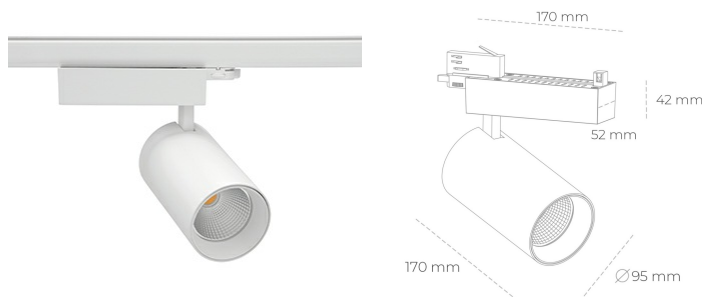

SPOTLIGHT SNIPER N 957 31W 15° WHITE SPECIAL ON/OFF

Kod produktu: N015-K0003-CC957-H7-N15-ZA03_800-S4-###

LED	COB
Barwa światła	5700 [K] SPECIAL
CRI	90
Strumień led chip	3934 [lm]
Strumień światła z oprawy	3147 [lm]
Zasilanie systemu	31 [W]
Wydajność oprawy oświetleniowej	102 [lm/W]
Kąt świecenia	15°
Sterowanie	ON/OFF
MacAdam	3 SDCM

Spotlight LED

Oprawa oświetleniowa typu reflektor LED. Przeznaczona do montażu w szynoprzewodzie. Obudowa wraz z ramieniem wykonane są z aluminium. Dostępność w kolorze białym, czarnym i szarym. Na zamówienie istnieje możliwość lakierowania na dowolny kolor z palety RAL. Dostępne odbłyśniki w kątach 15, 30 i 45 stopni. Maksymalna moc oprawy to 31W.

OPRAWA

Waga	1.33 [kg]
Ochronność IP , IK , klasa	IP 20, IK 3,
Kolor oprawy	WHITE
Rodzaj przesłony	Glass
Napięcie zasilania	220-240V 50-60Hz

Uwaga: Wszystkie dane są wartościami typowymi. Tolerancja pomiarów +/-10%. Funkcje systemu mogą ulec zmianie wraz z ulepszeniami produktu ze względu na postęp techniczny.