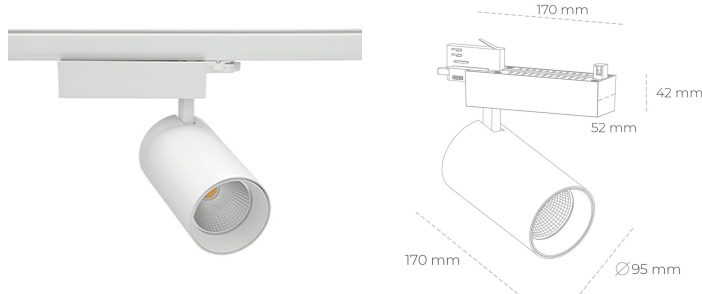

SPOTLIGHT SNIPER N 957 27W 15° WHITE SPECIAL ON/OFF

Kod produktu: N015-K0003-CC957-H7-N15-ZA02_700-S4-###

LED	COB
Barwa światła	5700 [K] SPECIAL
CRI	90
Strumień led chip	3484 [lm]
Strumień światła z oprawy	2787 [lm]
Zasilanie systemu	27 [W]
Wydajność oprawy oświetleniowej	103 [lm/W]
Kąt świecenia	15°
Sterowanie	ON/OFF
MacAdam	3 SDCM

Spotlight LED

Oprawa oświetleniowa typu reflektor LED. Przeznaczona do montażu w szynoprzewodzie. Obudowa wraz z ramieniem wykonane są z aluminium. Dostępność w kolorze białym, czarnym i szarym. Na zamówienie istnieje możliwość lakierowania na dowolny kolor z palety RAL. Dostępne odbłyśniki w kątach 15, 30 i 45 stopni. Maksymalna moc oprawy to 31W.

OPRAWA

Waga	1.33 [kg]
Ochronność IP , IK , klasa	IP 20, IK 3,
Kolor oprawy	WHITE
Rodzaj przesłony	Glass
Napięcie zasilania	220-240V 50-60Hz

Uwaga: Wszystkie dane są wartościami typowymi. Tolerancja pomiarów +/-10%. Funkcje systemu mogą ulec zmianie wraz z ulepszeniami produktu ze względu na postęp techniczny.