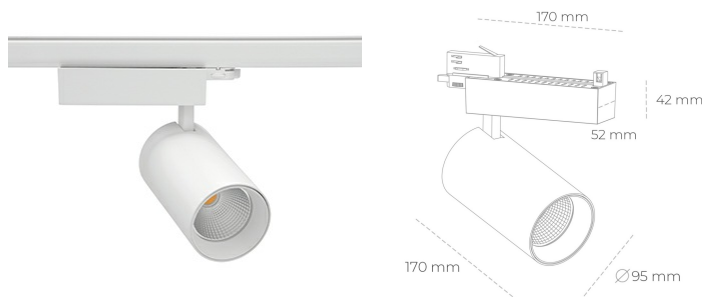

## SPOTLIGHT SNIPER N 957 25W 15° WHITE SPECIAL ON/OFF

Kod produktu: N015-K0003-CC957-H7-N15-ZA02\_650-S4-###

LED	COB
Barwa światła	5700 [K] SPECIAL
CRI	90
Strumień led chip	3255 [lm]
Strumień światła z oprawy	2604 [lm]
Zasilanie systemu	25 [W]
Wydajność oprawy oświetleniowej	104 [lm/W]
Kąt świecenia	15°
Sterowanie	ON/OFF
MacAdam	3 SDCM

### Spotlight LED

Oprawa oświetleniowa typu reflektor LED. Przeznaczona do montażu w szynoprzewodzie. Obudowa wraz z ramieniem wykonane są z aluminium. Dostępność w kolorze białym, czarnym i szarym. Na zamówienie istnieje możliwość lakierowania na dowolny kolor z palety RAL. Dostępne odbłyśniki w kątach 15, 30 i 45 stopni. Maksymalna moc oprawy to 31W.

### OPRAWA

Waga	1.33 [kg]
Ochronność IP , IK , klasa	IP 20, IK 3,
Kolor oprawy	WHITE
Rodzaj przesłony	Glass
Napięcie zasilania	220-240V 50-60Hz

Uwaga: Wszystkie dane są wartościami typowymi. Tolerancja pomiarów +/-10%. Funkcje systemu mogą ulec zmianie wraz z ulepszeniami produktu ze względu na postęp techniczny.