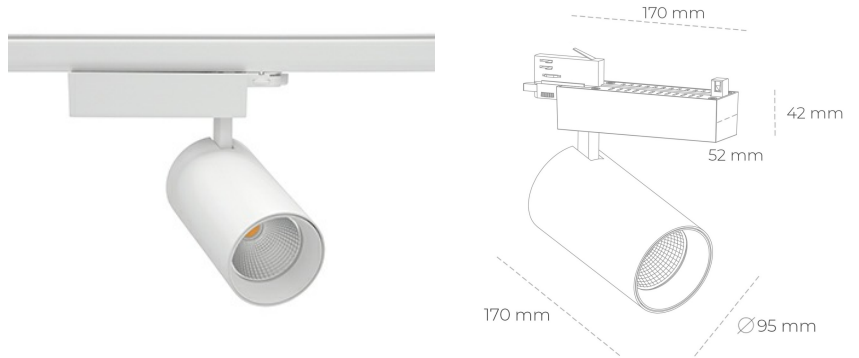

SPOTLIGHT SNIPER N 957 23W 15° WHITE SPECIAL ON/OFF

LED	COB
Barwa światła	5700 [K] SPECIAL
CRI	90
Strumień led chip	3023 [lm]
Strumień światła z oprawy	2418 [lm]
Zasilanie systemu	23 [W]
Wydajność oprawy oświetleniowej	[lm/W]
Kąt świecenia	15°
Sterowanie	ON/OFF
MacAdam	3 SDCM

Spotlight LED

Oprawa oświetleniowa typu reflektor LED. Przeznaczona do montażu w szynoprzewodzie. Obudowa wraz z ramieniem wykonane są z aluminium. Dostępność w kolorze białym, czarnym i szarym. Na zamówienie istnieje możliwość lakierowania na dowolny kolor z palety RAL. Dostępne odbłyśniki w kątach 15, 30 i 45 stopni. Maksymalna moc oprawy to 31W.

OPRAWA

Waga	1,33 [kg]
Ochronność IP , IK , klasa	IP 20, IK 3,
Kolor oprawy	Glass
Rodzaj przesłony	220-240V 50-60Hz
Napięcie zasilania	

Uwaga: Wszystkie dane są wartościami typowymi. Tolerancja pomiarów +/-10%. Funkcje systemu mogą ulec zmianie wraz z ulepszeniami produktu ze względu na postęp techniczny.

OPCJE

kolor oprawy do wyboru z palety RAL - na zapytanie, przesłona antyodbleniowa "plaster miodu", możliwość sterowania mocą świecenia za pomocą systemu CASAMBI / DALI / PHASE CUT

Wygenerowano: 17.09.2024