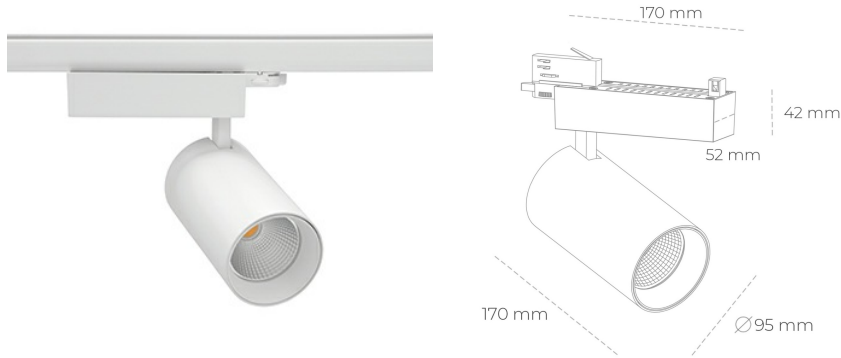

SPOTLIGHT SNIPER N 942 31W 45° WHITE MEAT WHITE ON/OFF

LED	COB
Barwa światła	4200 [K] MEAT WHITE
CRI	90
Strumień led chip	3040 [lm]
Strumień światła z oprawy	2432 [lm]
Zasilanie systemu	31 [W]
Wydajność oprawy oświetleniowej	78 [lm/W]
Kąt świecenia	45°
Sterowanie	ON/OFF
MacAdam	3 SDCM

Spotlight LED

Oprawa oświetleniowa typu reflektor LED. Przeznaczona do montażu w szynoprzewodzie. Obudowa wraz z ramieniem wykonane są z aluminium. Dostępność w kolorze białym, czarnym i szarym. Na zamówienie istnieje możliwość lakierowania na dowolny kolor z palety RAL. Dostępne odbłyśniki w kątach 15, 30 i 45 stopni. Maksymalna moc oprawy to 31W.

OPRAWA

Waga	1,33 [kg]
Ochronność IP , IK , klasa	IP 20, IK 3,
Kolor oprawy	WHITE
Rodzaj przesłony	Glass
Napięcie zasilania	220-240V 50-60Hz

Uwaga: Wszystkie dane są wartościami typowymi. Tolerancja pomiarów +/-10%. Funkcje systemu mogą ulec zmianie wraz z ulepszeniami produktu ze względu na postęp techniczny.

OPCJE

kolor oprawy do wyboru z palety RAL - na zapytanie, przesłona antyodblśniowa "plaster miodu", możliwość sterowania mocą świecenia za pomocą systemu CASAMBI / DALI / PHASE CUT

Wygenerowano: 21.06.2024

+48 32 388 80 00

www.cora.pl
cora@cora.pl

Ulica: Ignatza Hakuby 18
41-914 Bytom, Polska