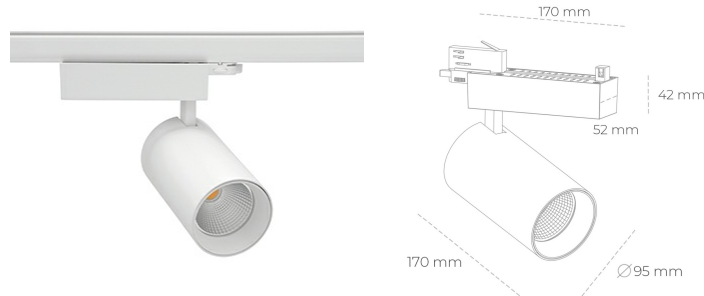

SPOTLIGHT SNIPER N 942 25W 45° WHITE MEAT WHITE ON/OFF

Kod produktu: N015-K0003-CC942-H7-N45-ZA02_650-S4-###

LED	COB
Barwa światła	4200 [K] MEAT WHITE
CRI	90
Strumień led chip	2519 [lm]
Strumień światła z oprawy	2015 [lm]
Zasilanie systemu	25 [W]
Wydajność oprawy oświetleniowej	81 [lm/W]
Kąt świecenia	45°
Sterowanie	ON/OFF
MacAdam	3 SDCM

Spotlight LED

Oprawa oświetleniowa typu reflektor LED. Przeznaczona do montażu w szynoprzewodzie. Obudowa wraz z ramieniem wykonane są z aluminium. Dostępność w kolorze białym, czarnym i szarym. Na zamówienie istnieje możliwość lakierowania na dowolny kolor z palety RAL. Dostępne odbłyśniki w kątach 15, 30 i 45 stopni. Maksymalna moc oprawy to 31W.

OPRAWA

Waga	1.33 [kg]
Ochronność IP , IK , klasa	IP 20, IK 3,
Kolor oprawy	WHITE
Rodzaj przesłony	Glass
Napięcie zasilania	220-240V 50-60Hz

Uwaga: Wszystkie dane są wartościami typowymi. Tolerancja pomiarów +/-10%. Funkcje systemu mogą ulec zmianie wraz z ulepszeniami produktu ze względu na postęp techniczny.