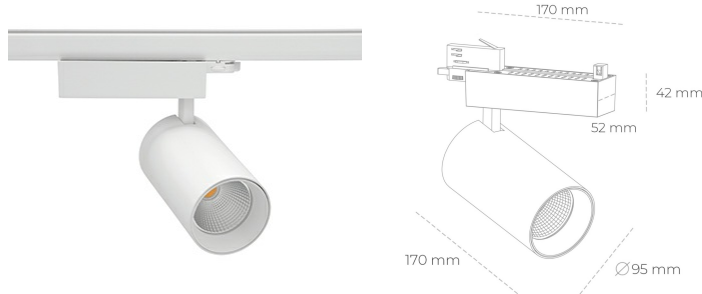

SPOTLIGHT SNIPER N 942 23W 45° WHITE MEAT WHITE ON/OFF

Kod produktu: N015-K0003-CC942-H7-N45-ZA02_600-S4-###

LED	COB
Barwa światła	4200 [K] MEAT WHITE
CRI	90
Strumień led chip	2340 [lm]
Strumień światła z oprawy	1872 [lm]
Zasilanie systemu	23 [W]
Wydajność oprawy oświetleniowej	81 [lm/W]
Kąt świecenia	45°
Sterowanie	ON/OFF
MacAdam	3 SDCM

Spotlight LED

Oprawa oświetleniowa typu reflektor LED. Przeznaczona do montażu w szynoprzewodzie. Obudowa wraz z ramieniem wykonane są z aluminium. Dostępność w kolorze białym, czarnym i szarym. Na zamówienie istnieje możliwość lakierowania na dowolny kolor z palety RAL. Dostępne odbłyśniki w kątach 15, 30 i 45 stopni. Maksymalna moc oprawy to 31W.

OPRAWA

Waga	1.33 [kg]
Ochronność IP , IK , klasa	IP 20, IK 3,
Kolor oprawy	WHITE
Rodzaj przesłony	Glass
Napięcie zasilania	220-240V 50-60Hz

Uwaga: Wszystkie dane są wartościami typowymi. Tolerancja pomiarów +/-10%. Funkcje systemu mogą ulec zmianie wraz z ulepszeniami produktu ze względu na postęp techniczny.