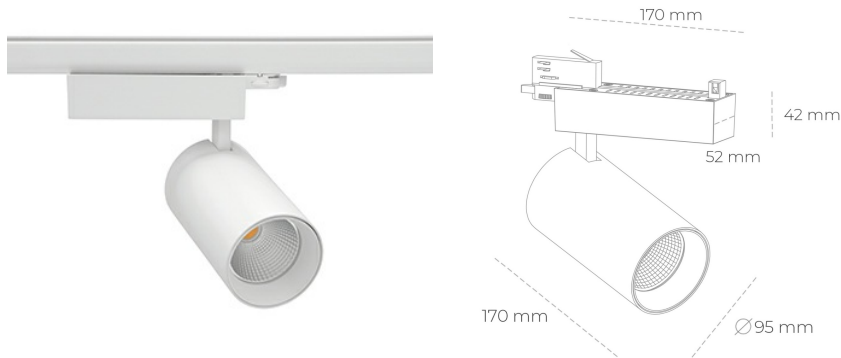

SPOTLIGHT SNIPER N 942 21W 45° WHITE MEAT WHITE ON/OFF

Kod produktu: N015-K0003-CC942-H7-N45-ZA02_550-S4-###

LED	COB
Barwa światła	4200 [K] MEAT WHITE
CRI	90
Strumień led chip	2159 [lm]
Strumień światła z oprawy	1727 [lm]
Zasilanie systemu	21 [W]
Wydajność oprawy oświetleniowej	82 [lm/W]
Kąt świecenia	45°
Sterowanie	ON/OFF
MacAdam	3 SDCM

Spotlight LED

Oprawa oświetleniowa typu reflektor LED. Przeznaczona do montażu w szynoprzewodzie. Obudowa wraz z ramieniem wykonane są z aluminium. Dostępność w kolorze białym, czarnym i szarym. Na zamówienie istnieje możliwość lakierowania na dowolny kolor z palety RAL. Dostępne odbłyśniki w kątach 15, 30 i 45 stopni. Maksymalna moc oprawy to 31W.

OPRAWA

Waga	1,33 [kg]
Ochronność IP , IK , klasa	IP 20, IK 3,
Kolor oprawy	WHITE
Rodzaj przesłony	Glass
Napięcie zasilania	220-240V 50-60Hz

Uwaga: Wszystkie dane są wartościami typowymi. Tolerancja pomiarów +/-10%. Funkcje systemu mogą ulec zmianie wraz z ulepszeniami produktu ze względu na postęp techniczny.

OPCJE

kolor oprawy do wyboru z palety RAL - na zapytanie, przesłona antyodblśniowa "plaster miodu", możliwość sterowania mocą świecenia za pomocą systemu CASAMBI / DALI / PHASE CUT

Wygenerowano: 14.08.2024