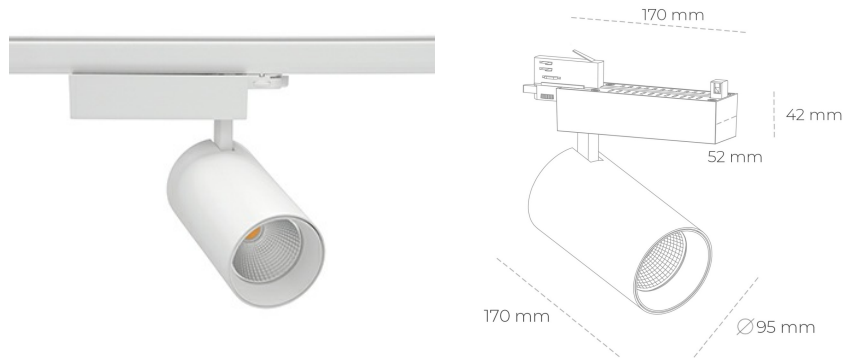

SPOTLIGHT SNIPER N 942 14W 45° WHITE MEAT WHITE ON/OFF

Kod produktu: N015-K0003-CC942-H7-N45-ZA01_350-S4-###

LED	COB
Barwa światła	4200 [K] MEAT WHITE
CRI	90
Strumień led chip	1412 [lm]
Strumień światła z oprawy	1129 [lm]
Zasilanie systemu	14 [W]
Wydajność oprawy oświetleniowej	81 [lm/W]
Kąt świecenia	45°
Sterowanie	ON/OFF
MacAdam	3 SDCM

Spotlight LED

Oprawa oświetleniowa typu reflektor LED. Przeznaczona do montażu w szynoprzewodzie. Obudowa wraz z ramieniem wykonane są z aluminium. Dostępność w kolorze białym, czarnym i szarym. Na zamówienie istnieje możliwość lakierowania na dowolny kolor z palety RAL. Dostępne odbłyśniki w kątach 15, 30 i 45 stopni. Maksymalna moc oprawy to 31W.

OPRAWA

Waga	1,33 [kg]
Ochronność IP , IK , klasa	IP 20, IK 3,
Kolor oprawy	WHITE
Rodzaj przesłony	Glass
Napięcie zasilania	220-240V 50-60Hz

Uwaga: Wszystkie dane są wartościami typowymi. Tolerancja pomiarów +/-10%. Funkcje systemu mogą ulec zmianie wraz z ulepszeniami produktu ze względu na postęp techniczny.

OPCJE

kolor oprawy do wyboru z palety RAL - na zapytanie, przesłona antyodblśniowa "plaster miodu", możliwość sterowania mocą świecenia za pomocą systemu CASAMBI / DALI / PHASE CUT

Wygenerowano: 16.07.2024