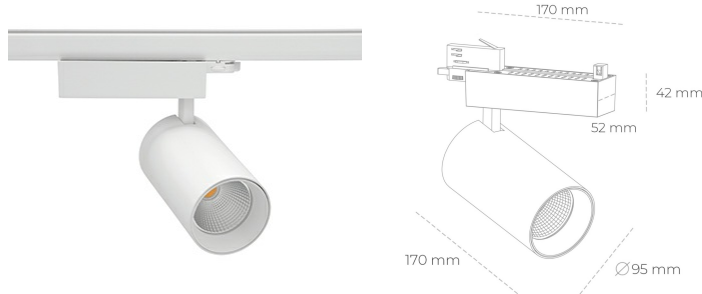

SPOTLIGHT SNIPER N 942 14W 45° WHITE MEAT WHITE ON/OFF

Kod produktu: N015-K0003-CC942-H7-N45-ZA01_350-S4-###

| | |
|---------------------------------|---------------------|
| LED | COB |
| Barwa światła | 4200 [K] MEAT WHITE |
| CRI | 90 |
| Strumień led chip | 1412 [lm] |
| Strumień światła z oprawy | 1129 [lm] |
| Zasilanie systemu | 14 [W] |
| Wydajność oprawy oświetleniowej | 81 [lm/W] |
| Kąt świecenia | 45° |
| Sterowanie | ON/OFF |
| MacAdam | 3 SDCM |

Spotlight LED

Oprawa oświetleniowa typu reflektor LED. Przeznaczona do montażu w szynoprzewodzie. Obudowa wraz z ramieniem wykonane są z aluminium. Dostępność w kolorze białym, czarnym i szarym. Na zamówienie istnieje możliwość lakierowania na dowolny kolor z palety RAL. Dostępne odbłyśniki w kątach 15, 30 i 45 stopni. Maksymalna moc oprawy to 31W.

OPRAWA

| | |
|----------------------------|------------------|
| Waga | 1.33 [kg] |
| Ochronność IP , IK , klasa | IP 20, IK 3, |
| Kolor oprawy | WHITE |
| Rodzaj przesłony | Glass |
| Napięcie zasilania | 220-240V 50-60Hz |

Uwaga: Wszystkie dane są wartościami typowymi. Tolerancja pomiarów +/-10%. Funkcje systemu mogą ulec zmianie wraz z ulepszeniami produktu ze względu na postęp techniczny.

OPCJE

kolor oprawy do wyboru z palety RAL - na zapytanie, przesłona antyodbleniowa "plaster miodu", możliwość sterowania mocą świecenia za pomocą systemu CASAMBI / DALI / PHASE CUT