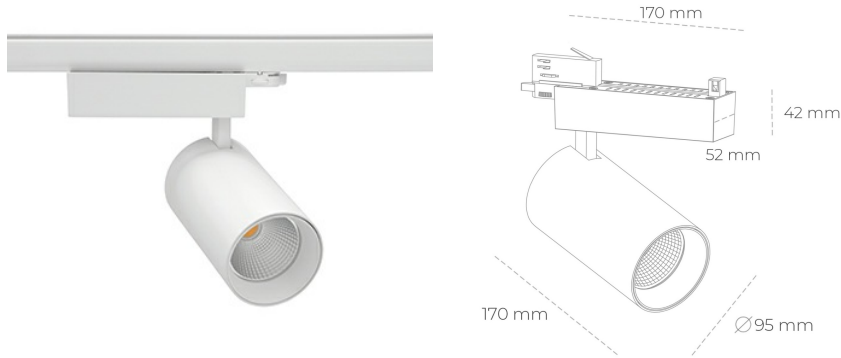

SPOTLIGHT SNIPER N 942 25W 30° WHITE MEAT WHITE ON/OFF

LED	COB
Barwa światła	4200 [K] MEAT WHITE
CRI	90
Strumień led chip	2519 [lm]
Strumień światła z oprawy	2015 [lm]
Zasilanie systemu	25 [W]
Wydajność oprawy oświetleniowej	81 [lm/W]
Kąt świecenia	30°
Sterowanie	ON/OFF
MacAdam	3 SDCM

Spotlight LED

Oprawa oświetleniowa typu reflektor LED. Przeznaczona do montażu w szynoprzewodzie. Obudowa wraz z ramieniem wykonane są z aluminium. Dostępność w kolorze białym, czarnym i szarym. Na zamówienie istnieje możliwość lakierowania na dowolny kolor z palety RAL. Dostępne odbłyśniki w kątach 15, 30 i 45 stopni. Maksymalna moc oprawy to 31W.

OPRAWA

Waga	1,33 [kg]
Ochronność IP , IK , klasa	IP 20, IK 3,
Kolor oprawy	WHITE
Rodzaj przesłony	Glass
Napięcie zasilania	220-240V 50-60Hz

Uwaga: Wszystkie dane są wartościami typowymi. Tolerancja pomiarów +/-10%. Funkcje systemu mogą ulec zmianie wraz z ulepszeniami produktu ze względu na postęp techniczny.

OPCJE

kolor oprawy do wyboru z palety RAL - na zapytanie, przesłona antyodblśniowa "plaster miodu", możliwość sterowania mocą świecenia za pomocą systemu CASAMBI / DALI / PHASE CUT

Wygenerowano: 16.07.2024

+48 32 388 80 00

www.cora.pl
cora@cora.pl

Ulica: Ignatza Hakuby 18
41-914 Bytom, Polska