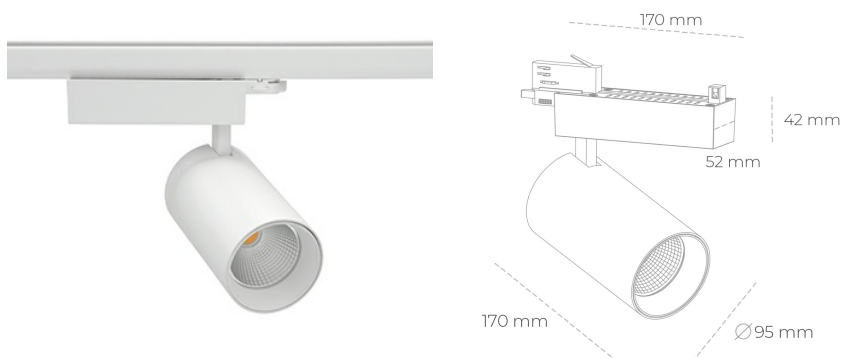

SPOTLIGHT SNIPER N 942 21W 30° WHITE MEAT WHITE ON/OFF

LED	COB
Barwa światła	4200 [K] MEAT WHITE
CRI	90
Strumień led chip	2159 [lm]
Strumień światła z oprawy	1727 [lm]
Zasilanie systemu	21 [W]
Wydajność oprawy oświetleniowej	82 [lm/W]
Kąt świecenia	30°
Sterowanie	ON/OFF
MacAdam	3 SDCM

Spotlight LED

Oprawa oświetleniowa typu reflektor LED. Przeznaczona do montażu w szynoprzewodzie. Obudowa wraz z ramieniem wykonane są z aluminium. Dostępność w kolorze białym, czarnym i szarym. Na zamówienie istnieje możliwość lakierowania na dowolny kolor z palety RAL. Dostępne odbłyśniki w kątach 15, 30 i 45 stopni. Maksymalna moc oprawy to 31W.

OPRAWA

Waga	1,33 [kg]
Ochronność IP , IK , klasa	IP 20, IK 3,
Kolor oprawy	WHITE
Rodzaj przesłony	Glass
Napięcie zasilania	220-240V 50-60Hz

Uwaga: Wszystkie dane są wartościami typowymi. Tolerancja pomiarów +/-10%. Funkcje systemu mogą ulec zmianie wraz z ulepszeniami produktu ze względu na postęp techniczny.

OPCJE

kolor oprawy do wyboru z palety RAL - na zapytanie, przesłona antyodblśniowa "plaster miodu", możliwość sterowania mocą świecenia za pomocą systemu CASAMBI / DALI / PHASE CUT

Wygenerowano: 16.07.2024

+48 32 388 80 00

www.cora.pl
cora@cora.pl

Ulica: Ignatza Hakuby 18
41-914 Bytom, Polska