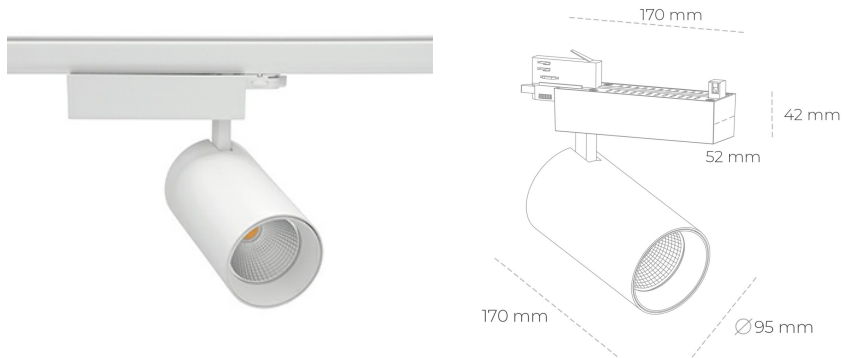

SPOTLIGHT SNIPER N 942 31W 15° WHITE MEAT WHITE ON/OFF

Kod produktu: N015-K0003-CC942-H7-N15-ZA03_800-S4-###

LED	COB
Barwa światła	4200 [K] MEAT WHITE
CRI	90
Strumień led chip	3040 [lm]
Strumień światła z oprawy	2432 [lm]
Zasilanie systemu	31 [W]
Wydajność oprawy oświetleniowej	78 [lm/W]
Kąt świecenia	15°
Sterowanie	ON/OFF
MacAdam	3 SDCM

Spotlight LED

Oprawa oświetleniowa typu reflektor LED. Przeznaczona do montażu w szynoprzewodzie. Obudowa wraz z ramieniem wykonane są z aluminium. Dostępność w kolorze białym, czarnym i szarym. Na zamówienie istnieje możliwość lakierowania na dowolny kolor z palety RAL. Dostępne odbłyśniki w kątach 15, 30 i 45 stopni. Maksymalna moc oprawy to 31W.

OPRAWA

Waga	1,33 [kg]
Ochronność IP , IK , klasa	IP 20, IK 3,
Kolor oprawy	WHITE
Rodzaj przesłony	Glass
Napięcie zasilania	220-240V 50-60Hz

Uwaga: Wszystkie dane są wartościami typowymi. Tolerancja pomiarów +/-10%. Funkcje systemu mogą ulec zmianie wraz z ulepszeniami produktu ze względu na postęp techniczny.

OPCJE

kolor oprawy do wyboru z palety RAL - na zapytanie, przesłona antyodblśniowa "plaster miodu", możliwość sterowania mocą świecenia za pomocą systemu CASAMBI / DALI / PHASE CUT

Wygenerowano: 23.06.2024