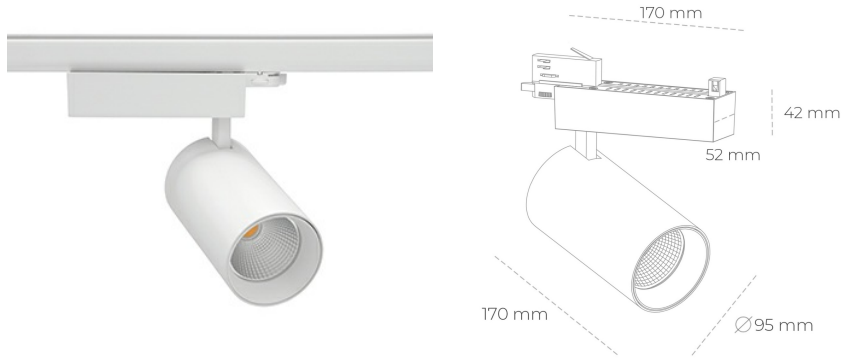

SPOTLIGHT SNIPER N 942 21W 15° WHITE MEAT WHITE ON/OFF

LED	COB
Barwa światła	4200 [K] MEAT WHITE
CRI	90
Strumień led chip	2159 [lm]
Strumień światła z oprawy	1727 [lm]
Zasilanie systemu	21 [W]
Wydajność oprawy oświetleniowej	82 [lm/W]
Kąt świecenia	15°
Sterowanie	ON/OFF
MacAdam	3 SDCM

Spotlight LED

Oprawa oświetleniowa typu reflektor LED. Przeznaczona do montażu w szynoprzewodzie. Obudowa wraz z ramieniem wykonane są z aluminium. Dostępność w kolorze białym, czarnym i szarym. Na zamówienie istnieje możliwość lakierowania na dowolny kolor z palety RAL. Dostępne odbłyśniki w kątach 15, 30 i 45 stopni. Maksymalna moc oprawy to 31W.

OPRAWA

Waga	1,33 [kg]
Ochronność IP , IK , klasa	IP 20, IK 3,
Kolor oprawy	WHITE
Rodzaj przesłony	Glass
Napięcie zasilania	220-240V 50-60Hz

Uwaga: Wszystkie dane są wartościami typowymi. Tolerancja pomiarów +/-10%. Funkcje systemu mogą ulec zmianie wraz z ulepszeniami produktu ze względu na postęp techniczny.

OPCJE

kolor oprawy do wyboru z palety RAL - na zapytanie, przesłona antyodblśniowa "plaster miodu", możliwość sterowania mocą świecenia za pomocą systemu CASAMBI / DALI / PHASE CUT

Wygenerowano: 22.06.2024

+48 32 388 80 00

www.cora.pl
cora@cora.pl

Ulica: Ignatza Hakuby 18
41-914 Bytom, Polska