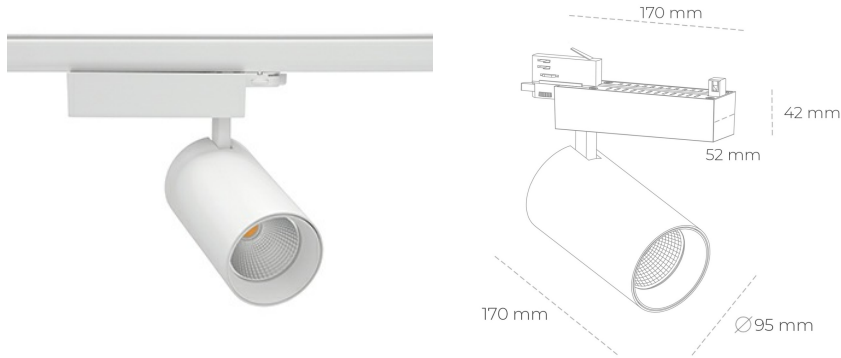

SPOTLIGHT SNIPER N 942 19W 15° WHITE MEAT WHITE ON/OFF

LED	COB
Barwa światła	4200 [K] MEAT WHITE
CRI	90
Strumień led chip	1976 [lm]
Strumień światła z oprawy	1580 [lm]
Zasilanie systemu	19 [W]
Wydajność oprawy oświetleniowej	83 [lm/W]
Kąt świecenia	15°
Sterowanie	ON/OFF
MacAdam	3 SDCM

Spotlight LED

Oprawa oświetleniowa typu reflektor LED. Przeznaczona do montażu w szynoprzewodzie. Obudowa wraz z ramieniem wykonane są z aluminium. Dostępność w kolorze białym, czarnym i szarym. Na zamówienie istnieje możliwość lakierowania na dowolny kolor z palety RAL. Dostępne odbłyśniki w kątach 15, 30 i 45 stopni. Maksymalna moc oprawy to 31W.

OPRAWA

Waga	1,33 [kg]
Ochronność IP , IK , klasa	IP 20, IK 3,
Kolor oprawy	WHITE
Rodzaj przesłony	Glass
Napięcie zasilania	220-240V 50-60Hz

Uwaga: Wszystkie dane są wartościami typowymi. Tolerancja pomiarów +/-10%. Funkcje systemu mogą ulec zmianie wraz z ulepszeniami produktu ze względu na postęp techniczny.

OPCJE

kolor oprawy do wyboru z palety RAL - na zapytanie, przesłona antyodblśniowa "plaster miodu", możliwość sterowania mocą świecenia za pomocą systemu CASAMBI / DALI / PHASE CUT

Wygenerowano: 23.06.2024

+48 32 388 80 00

www.cora.pl
cora@cora.pl

Ulica: Ignatza Hakuby 18
41-914 Bytom, Polska