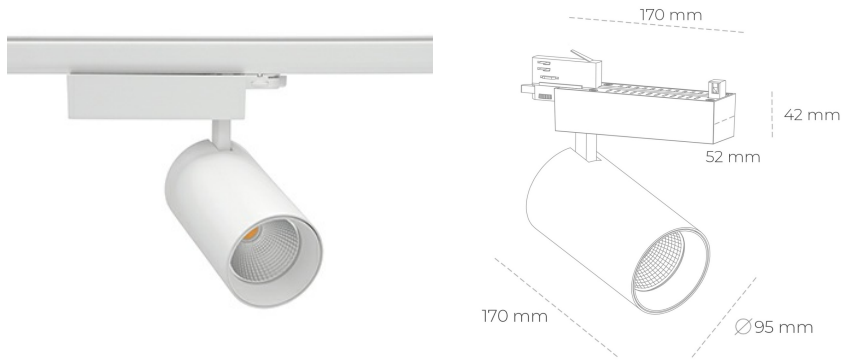

SPOTLIGHT SNIPER N 942 10W 15° WHITE MEAT WHITE ON/OFF

Kod produktu: N015-K0003-CC942-H7-N15-ZA01_250-S4-###

LED	COB
Barwa światła	4200 [K] MEAT WHITE
CRI	90
Strumień led chip	1023 [lm]
Strumień światła z oprawy	818 [lm]
Zasilanie systemu	10 [W]
Wydajność oprawy oświetleniowej	82 [lm/W]
Kąt świecenia	15°
Sterowanie	ON/OFF
MacAdam	3 SDCM

Spotlight LED

Oprawa oświetleniowa typu reflektor LED. Przeznaczona do montażu w szynoprzewodzie. Obudowa wraz z ramieniem wykonane są z aluminium. Dostępność w kolorze białym, czarnym i szarym. Na zamówienie istnieje możliwość lakierowania na dowolny kolor z palety RAL. Dostępne odbłyśniki w kątach 15, 30 i 45 stopni. Maksymalna moc oprawy to 31W.

OPRAWA

Waga	1,33 [kg]
Ochronność IP , IK , klasa	IP 20, IK 3,
Kolor oprawy	WHITE
Rodzaj przesłony	Glass
Napięcie zasilania	220-240V 50-60Hz

Uwaga: Wszystkie dane są wartościami typowymi. Tolerancja pomiarów +/-10%. Funkcje systemu mogą ulec zmianie wraz z ulepszeniami produktu ze względu na postęp techniczny.

OPCJE

kolor oprawy do wyboru z palety RAL - na zapytanie, przesłona antyodblśniowa "plaster miodu", możliwość sterowania mocą świecenia za pomocą systemu CASAMBI / DALI / PHASE CUT

Wygenerowano: 16.07.2024