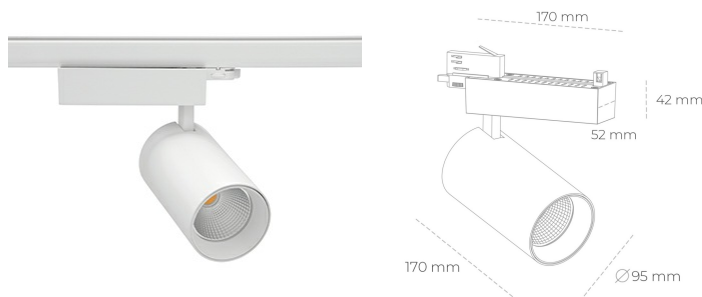

SPOTLIGHT SNIPER N 940 23W 45° WHITE HI EFFICIENT ON/OFF

Kod produktu: N015-K0003-BB940-H7-N45-ZA02_600-S4-###

LED	COB
Barwa światła	4000 [K] HI EFFICIENT
CRI	90
Strumień led chip	3793 [lm]
Strumień światła z oprawy	3034 [lm]
Zasilanie systemu	23 [W]
Wydajność oprawy oświetleniowej	132 [lm/W]
Kąt świecenia	45°
Sterowanie	ON/OFF
MacAdam	3 SDCM

Spotlight LED

Oprawa oświetleniowa typu reflektor LED. Przeznaczona do montażu w szynoprzewodzie. Obudowa wraz z ramieniem wykonane są z aluminium. Dostępność w kolorze białym, czarnym i szarym. Na zamówienie istnieje możliwość lakierowania na dowolny kolor z palety RAL. Dostępne odbłyśniki w kątach 15, 30 i 45 stopni. Maksymalna moc oprawy to 31W.

OPRAWA

Waga	1.33 [kg]
Ochronność IP , IK , klasa	IP 20, IK 3,
Kolor oprawy	WHITE
Rodzaj przesłony	Glass
Napięcie zasilania	220-240V 50-60Hz

Uwaga: Wszystkie dane są wartościami typowymi. Tolerancja pomiarów +/-10%. Funkcje systemu mogą ulec zmianie wraz z ulepszeniami produktu ze względu na postęp techniczny.