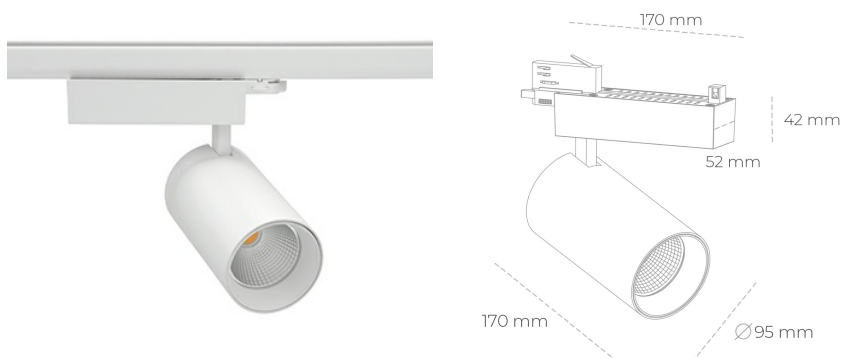

SPOTLIGHT SNIPER N 940 10W 45° WHITE HI EFFICIENT ON/OFF

LED	COB
Barwa światła	4000 [K] HI EFFICIENT
CRI	90
Strumień led chip	1625 [lm]
Strumień światła z oprawy	1300 [lm]
Zasilanie systemu	10 [W]
Wydajność oprawy oświetleniowej	130 [lm/W]
Kąt świecenia	45°
Sterowanie	ON/OFF
MacAdam	3 SDCM

Spotlight LED

Oprawa oświetleniowa typu reflektor LED. Przeznaczona do montażu w szynoprzewodzie. Obudowa wraz z ramieniem wykonane są z aluminium. Dostępność w kolorze białym, czarnym i szarym. Na zamówienie istnieje możliwość lakierowania na dowolny kolor z palety RAL. Dostępne odbłyśniki w kątach 15, 30 i 45 stopni. Maksymalna moc oprawy to 31W.

OPRAWA

Waga	1,33 [kg]
Ochronność IP , IK , klasa	IP 20, IK 3,
Kolor oprawy	WHITE
Rodzaj przesłony	Glass
Napięcie zasilania	220-240V 50-60Hz

Uwaga: Wszystkie dane są wartościami typowymi. Tolerancja pomiarów +/-10%. Funkcje systemu mogą ulec zmianie wraz z ulepszeniami produktu ze względu na postęp techniczny.

OPCJE

kolor oprawy do wyboru z palety RAL - na zapytanie, przesłona antyodblśniowa "plaster miodu", możliwość sterowania mocą świecenia za pomocą systemu CASAMBI / DALI / PHASE CUT

Wygenerowano: 16.07.2024

+48 32 388 80 00

www.cora.pl
cora@cora.pl

Ulica: Ignatza Hakuby 18
41-914 Bytom, Polska