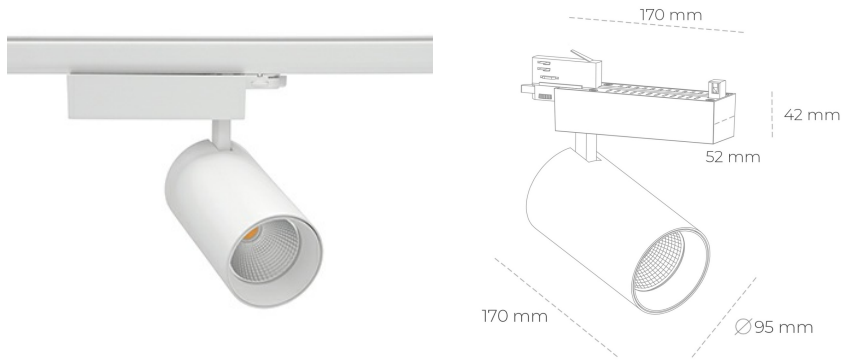

SPOTLIGHT SNIPER N 940 10W 45° WHITE HI EFFICIENT ON/OFF

Kod produktu: N015-K0003-BB940-H7-N45-ZA01_250-S4-###

LED	COB
Barwa światła	4000 [K] HI EFFICIENT
CRI	90
Strumień led chip	1625 [lm]
Strumień światła z oprawy	1300 [lm]
Zasilanie systemu	10 [W]
Wydajność oprawy oświetleniowej	130 [lm/W]
Kąt świecenia	45°
Sterowanie	ON/OFF
MacAdam	3 SDCM

Spotlight LED

Oprawa oświetleniowa typu reflektor LED. Przeznaczona do montażu w szynoprzewodzie. Obudowa wraz z ramieniem wykonane są z aluminium. Dostępność w kolorze białym, czarnym i szarym. Na zamówienie istnieje możliwość lakierowania na dowolny kolor z palety RAL. Dostępne odbłyśniki w kątach 15, 30 i 45 stopni. Maksymalna moc oprawy to 31W.

OPRAWA

Waga	1,33 [kg]
Ochronność IP , IK , klasa	IP 20, IK 3,
Kolor oprawy	WHITE
Rodzaj przesłony	Glass
Napięcie zasilania	220-240V 50-60Hz

Uwaga: Wszystkie dane są wartościami typowymi. Tolerancja pomiarów +/-10%. Funkcje systemu mogą ulec zmianie wraz z ulepszeniami produktu ze względu na postęp techniczny.

OPCJE

kolor oprawy do wyboru z palety RAL - na zapytanie, przesłona antyodblśniowa "plaster miodu", możliwość sterowania mocą świecenia za pomocą systemu CASAMBI / DALI / PHASE CUT

Wygenerowano: 23.06.2024