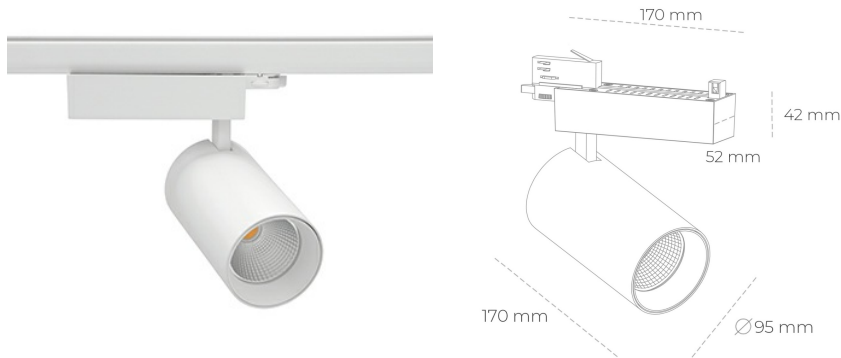

SPOTLIGHT SNIPER N 940 25W 30° WHITE HI EFFICIENT ON/OFF

Kod produktu: N015-K0003-BB940-H7-N30-ZA02_650-S4-###

LED	COB
Barwa światła	4000 [K] HI EFFICIENT
CRI	90
Strumień led chip	4090 [lm]
Strumień światła z oprawy	3272 [lm]
Zasilanie systemu	25 [W]
Wydajność oprawy oświetleniowej	131 [lm/W]
Kąt świecenia	30°
Sterowanie	ON/OFF
MacAdam	3 SDCM

Spotlight LED

Oprawa oświetleniowa typu reflektor LED. Przeznaczona do montażu w szynoprzewodzie. Obudowa wraz z ramieniem wykonane są z aluminium. Dostępność w kolorze białym, czarnym i szarym. Na zamówienie istnieje możliwość lakierowania na dowolny kolor z palety RAL. Dostępne odbłyśniki w kątach 15, 30 i 45 stopni. Maksymalna moc oprawy to 31W.

OPRAWA

Waga	1,33 [kg]
Ochronność IP , IK , klasa	IP 20, IK 3,
Kolor oprawy	WHITE
Rodzaj przesłony	Glass
Napięcie zasilania	220-240V 50-60Hz

Uwaga: Wszystkie dane są wartościami typowymi. Tolerancja pomiarów +/-10%. Funkcje systemu mogą ulec zmianie wraz z ulepszeniami produktu ze względu na postęp techniczny.

OPCJE

kolor oprawy do wyboru z palety RAL - na zapytanie, przesłona antyodblśniowa "plaster miodu", możliwość sterowania mocą świecenia za pomocą systemu CASAMBI / DALI / PHASE CUT

Wygenerowano: 23.06.2024