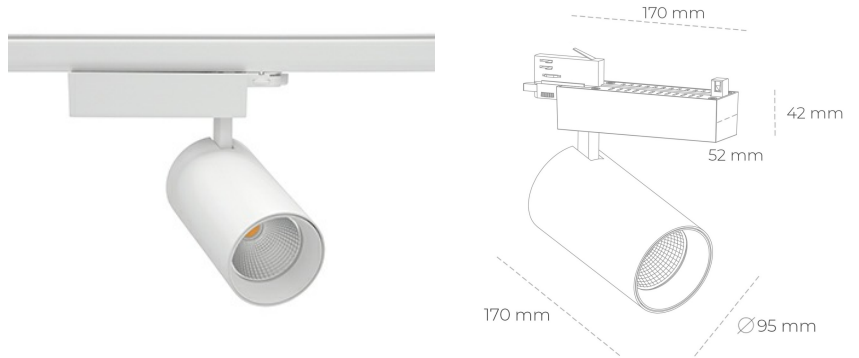

SPOTLIGHT SNIPER N 940 23W 30° WHITE HI EFFICIENT ON/OFF

LED	COB
Barwa światła	4000 [K] HI EFFICIENT
CRI	90
Strumień led chip	3793 [lm]
Strumień światła z oprawy	3034 [lm]
Zasilanie systemu	23 [W]
Wydajność oprawy oświetleniowej	[lm/W]
Kąt świecenia	30°
Sterowanie	ON/OFF
MacAdam	3 SDCM

Spotlight LED

Oprawa oświetleniowa typu reflektor LED. Przeznaczona do montażu w szynoprzewodzie. Obudowa wraz z ramieniem wykonane są z aluminium. Dostępność w kolorze białym, czarnym i szarym. Na zamówienie istnieje możliwość lakierowania na dowolny kolor z palety RAL. Dostępne odbłyśniki w kątach 15, 30 i 45 stopni. Maksymalna moc oprawy to 31W.

OPRAWA

Waga	1,33 [kg]
Ochronność IP , IK , klasa	IP 20, IK 3,
Kolor oprawy	Glass
Rodzaj przesłony	220-240V 50-60Hz
Napięcie zasilania	

Uwaga: Wszystkie dane są wartościami typowymi. Tolerancja pomiarów +/-10%. Funkcje systemu mogą ulec zmianie wraz z ulepszeniami produktu ze względu na postęp techniczny.

OPCJE

kolor oprawy do wyboru z palety RAL - na zapytanie, przesłona antyodbleniowa "plaster miodu", możliwość sterowania mocą świecenia za pomocą systemu CASAMBI / DALI / PHASE CUT

Wygenerowano: 17.09.2024