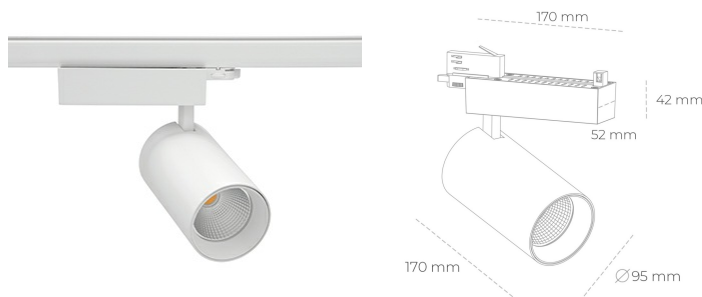

SPOTLIGHT SNIPER N 940 19W 30° WHITE HI EFFICIENT ON/OFF

Kod produktu: N015-K0003-BB940-H7-N30-ZA01_500-S4-###

| | |
|---------------------------------|-----------------------|
| LED | COB |
| Barwa światła | 4000 [K] HI EFFICIENT |
| CRI | 90 |
| Strumień led chip | 3189 [lm] |
| Strumień światła z oprawy | 2551 [lm] |
| Zasilanie systemu | 19 [W] |
| Wydajność oprawy oświetleniowej | 134 [lm/W] |
| Kąt świecenia | 30° |
| Sterowanie | ON/OFF |
| MacAdam | 3 SDCM |

Spotlight LED

Oprawa oświetleniowa typu reflektor LED. Przeznaczona do montażu w szynoprzewodzie. Obudowa wraz z ramieniem wykonane są z aluminium. Dostępność w kolorze białym, czarnym i szarym. Na zamówienie istnieje możliwość lakierowania na dowolny kolor z palety RAL. Dostępne odbłyśniki w kątach 15, 30 i 45 stopni. Maksymalna moc oprawy to 31W.

OPRAWA

| | |
|----------------------------|------------------|
| Waga | 1.33 [kg] |
| Ochronność IP , IK , klasa | IP 20, IK 3, |
| Kolor oprawy | WHITE |
| Rodzaj przesłony | Glass |
| Napięcie zasilania | 220-240V 50-60Hz |

Uwaga: Wszystkie dane są wartościami typowymi. Tolerancja pomiarów +/-10%. Funkcje systemu mogą ulec zmianie wraz z ulepszeniami produktu ze względu na postęp techniczny.

OPCJE

kolor oprawy do wyboru z palety RAL - na zapytanie, przesłona antyodbleniowa "plaster miodu", możliwość sterowania mocą świecenia za pomocą systemu CASAMBI / DALI / PHASE CUT