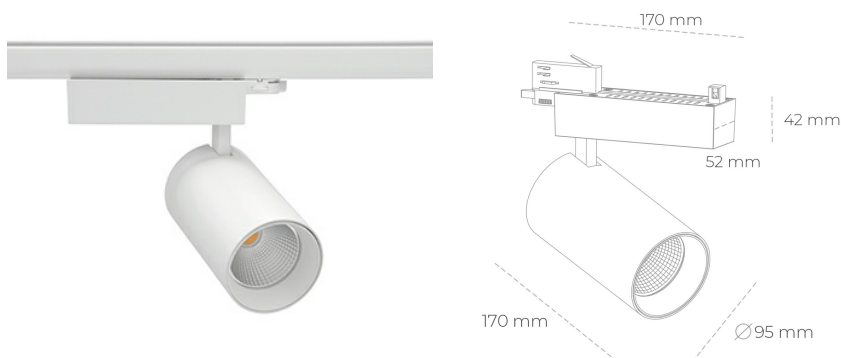

SPOTLIGHT SNIPER N 940 14W 30° WHITE HI EFFICIENT ON/OFF

LED	COB
Barwa światła	4000 [K] HI EFFICIENT
CRI	90
Strumień led chip	2260 [lm]
Strumień światła z oprawy	1808 [lm]
Zasilanie systemu	14 [W]
Wydajność oprawy oświetleniowej	129 [lm/W]
Kąt świecenia	30°
Sterowanie	ON/OFF
MacAdam	3 SDCM

Spotlight LED

Oprawa oświetleniowa typu reflektor LED. Przeznaczona do montażu w szynoprzewodzie. Obudowa wraz z ramieniem wykonane są z aluminium. Dostępność w kolorze białym, czarnym i szarym. Na zamówienie istnieje możliwość lakierowania na dowolny kolor z palety RAL. Dostępne odbłyśniki w kątach 15, 30 i 45 stopni. Maksymalna moc oprawy to 31W.

OPRAWA

Waga	1,33 [kg]
Ochronność IP , IK , klasa	IP 20, IK 3,
Kolor oprawy	WHITE
Rodzaj przesłony	Glass
Napięcie zasilania	220-240V 50-60Hz

Uwaga: Wszystkie dane są wartościami typowymi. Tolerancja pomiarów +/-10%. Funkcje systemu mogą ulec zmianie wraz z ulepszeniami produktu ze względu na postęp techniczny.

OPCJE

kolor oprawy do wyboru z palety RAL - na zapytanie, przesłona antyodblśniowa "plaster miodu", możliwość sterowania mocą świecenia za pomocą systemu CASAMBI / DALI / PHASE CUT

Wygenerowano: 21.06.2024

+48 32 388 80 00

www.cora.pl
cora@cora.pl

Ulica: Ignatza Hakuby 18
41-914 Bytom, Polska