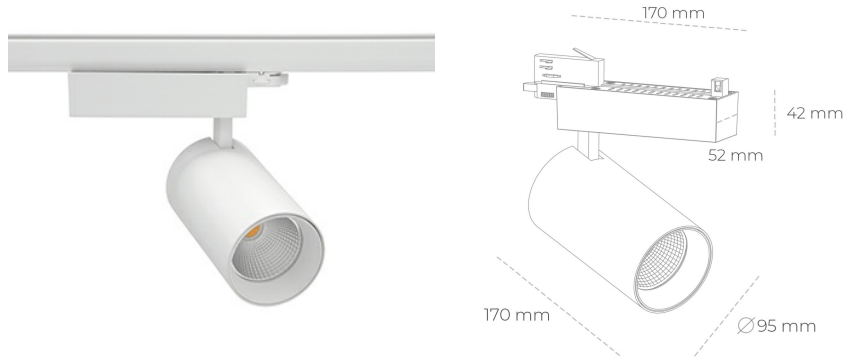

SPOTLIGHT SNIPER N 940 31W 15° WHITE HI EFFICIENT ON/OFF

LED	COB
Barwa światła	2500 [K] BREAD
CRI	80
Strumień led chip	4964 [lm]
Strumień światła z oprawy	3971 [lm]
Zasilanie systemu	31 [W]
Wydajność oprawy oświetleniowej	[lm/W]
Kąt świecenia	15°
Sterowanie	ON/OFF
MacAdam	3 SDCM

Spotlight LED

Oprawa oświetleniowa typu reflektor LED. Przeznaczona do montażu w szynoprzewodzie. Obudowa wraz z ramieniem wykonane są z aluminium. Dostępność w kolorze białym, czarnym i szarym. Na zamówienie istnieje możliwość lakierowania na dowolny kolor z palety RAL. Dostępne odbłyśniki w kątach 15, 30 i 45 stopni. Maksymalna moc oprawy to 31W.

OPRAWA

Waga	1,33 [kg]
Ochronność IP , IK , klasa	IP 20, IK 3,
Kolor oprawy	Glass
Rodzaj przesłony	220-240V 50-60Hz
Napięcie zasilania	

Uwaga: Wszystkie dane są wartościami typowymi. Tolerancja pomiarów +/-10%. Funkcje systemu mogą ulec zmianie wraz z ulepszeniami produktu ze względu na postęp techniczny.

OPCJE

kolor oprawy do wyboru z palety RAL - na zapytanie, przesłona antyodbleniowa "plaster miodu", możliwość sterowania mocą świecenia za pomocą systemu CASAMBI / DALI / PHASE CUT

Wygenerowano: 17.09.2024