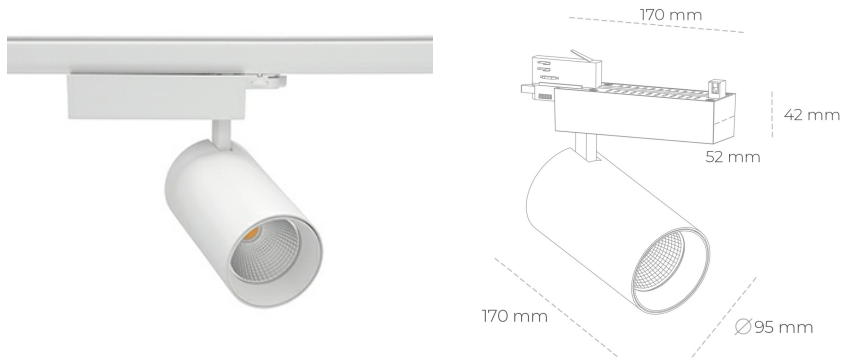

## SPOTLIGHT SNIPER N 940 25W 15° WHITE HI EFFICIENT ON/OFF

Kod produktu: N015-K0003-BB940-H7-N15-ZA02\_650-S4-###

LED	COB
Barwa światła	4000 [K] HI EFFICIENT
CRI	90
Strumień led chip	4090 [lm]
Strumień światła z oprawy	3272 [lm]
Zasilanie systemu	25 [W]
Wydajność oprawy oświetleniowej	131 [lm/W]
Kąt świecenia	15°
Sterowanie	ON/OFF
MacAdam	3 SDCM

### Spotlight LED

Oprawa oświetleniowa typu reflektor LED. Przeznaczona do montażu w szynoprzewodzie. Obudowa wraz z ramieniem wykonane są z aluminium. Dostępność w kolorze białym, czarnym i szarym. Na zamówienie istnieje możliwość lakierowania na dowolny kolor z palety RAL. Dostępne odbłyśniki w kątach 15, 30 i 45 stopni. Maksymalna moc oprawy to 31W.

### OPRAWA

Waga	1,33 [kg]
Ochronność IP , IK , klasa	IP 20, IK 3,
Kolor oprawy	WHITE
Rodzaj przesłony	Glass
Napięcie zasilania	220-240V 50-60Hz

Uwaga: Wszystkie dane są wartościami typowymi. Tolerancja pomiarów +/-10%. Funkcje systemu mogą ulec zmianie wraz z ulepszeniami produktu ze względu na postęp techniczny.

### OPCJE

kolor oprawy do wyboru z palety RAL - na zapytanie, przesłona antyodblśniowa "plaster miodu", możliwość sterowania mocą świecenia za pomocą systemu CASAMBI / DALI / PHASE CUT

Wygenerowano: 16.07.2024