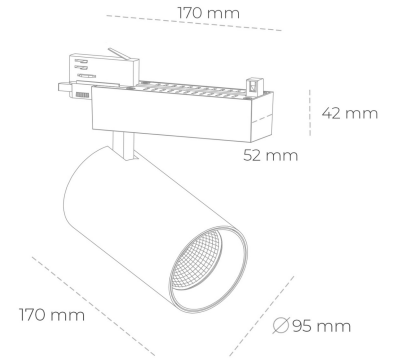

SPOTLIGHT SNIPER N 940 23W 15° WHITE HI EFFICIENT ON/OFF

LED	COB
Barwa światła	4000 [K] HI EFFICIENT
CRI	90
Strumień led chip	3793 [lm]
Strumień światła z oprawy	3034 [lm]
Zasilanie systemu	23 [W]
Wydajność oprawy oświetleniowej	[lm/W]
Kąt świecenia	15°
Sterowanie	ON/OFF
MacAdam	3 SDCM

Spotlight LED

Oprawa oświetleniowa typu reflektor LED. Przeznaczona do montażu w szynoprzewodzie. Obudowa wraz z ramieniem wykonane są z aluminium. Dostępność w kolorze białym, czarnym i szarym. Na zamówienie istnieje możliwość lakierowania na dowolny kolor z palety RAL. Dostępne odbłyśniki w kątach 15, 30 i 45 stopni. Maksymalna moc oprawy to 31W.

OPRAWA

Waga	1,33 [kg]
Ochronność IP , IK , klasa	IP 20, IK 3,
Kolor oprawy	Glass
Rodzaj przesłony	220-240V 50-60Hz
Napięcie zasilania	

Uwaga: Wszystkie dane są wartościami typowymi. Tolerancja pomiarów +/-10%. Funkcje systemu mogą ulec zmianie wraz z ulepszeniami produktu ze względu na postęp techniczny.

OPCJE

kolor oprawy do wyboru z palety RAL - na zapytanie, przesłona antyodblśniowa "plaster miodu", możliwość sterowania mocą świecenia za pomocą systemu CASAMBI / DALI / PHASE CUT

Wygenerowano: 17.09.2024