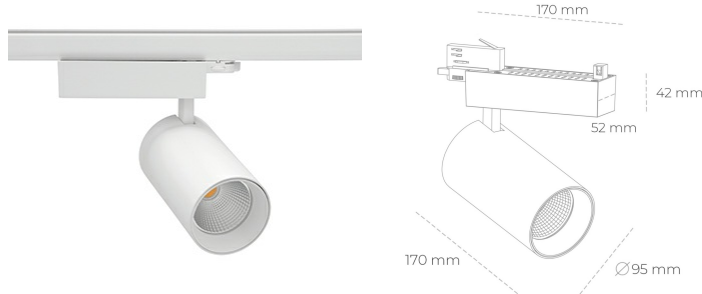

SPOTLIGHT SNIPER N 940 21W 15° WHITE HI EFFICIENT ON/OFF

Kod produktu: N015-K0003-BB940-H7-N15-ZA02_550-S4-###

LED	COB
Barwa światła	4000 [K] HI EFFICIENT
CRI	90
Strumień led chip	3492 [lm]
Strumień światła z oprawy	2793 [lm]
Zasilanie systemu	21 [W]
Wydajność oprawy oświetleniowej	133 [lm/W]
Kąt świecenia	15°
Sterowanie	ON/OFF
MacAdam	3 SDCM

Spotlight LED

Oprawa oświetleniowa typu reflektor LED. Przeznaczona do montażu w szynoprzewodzie. Obudowa wraz z ramieniem wykonane są z aluminium. Dostępność w kolorze białym, czarnym i szarym. Na zamówienie istnieje możliwość lakierowania na dowolny kolor z palety RAL. Dostępne odbłyśniki w kątach 15, 30 i 45 stopni. Maksymalna moc oprawy to 31W.

OPRAWA

Waga	1.33 [kg]
Ochronność IP , IK , klasa	IP 20, IK 3,
Kolor oprawy	WHITE
Rodzaj przesłony	Glass
Napięcie zasilania	220-240V 50-60Hz

Uwaga: Wszystkie dane są wartościami typowymi. Tolerancja pomiarów +/-10%. Funkcje systemu mogą ulec zmianie wraz z ulepszeniami produktu ze względu na postęp techniczny.