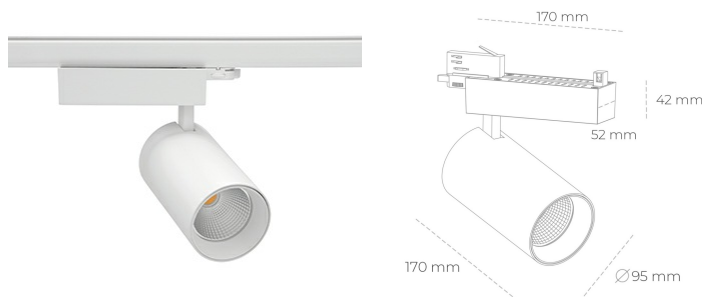

# SPOTLIGHT SNIPER N 940 10W 15° WHITE HI EFFICIENT ON/OFF

Kod produktu: N015-K0003-BB940-H7-N15-ZA01\_250-S4-###

LED	COB
Barwa światła	4000 [K] HI EFFICIENT
CRI	90
Strumień led chip	1625 [lm]
Strumień światła z oprawy	1300 [lm]
Zasilanie systemu	10 [W]
Wydajność oprawy oświetleniowej	130 [lm/W]
Kąt świecenia	15°
Sterowanie	ON/OFF
MacAdam	3 SDCM

## Spotlight LED

Oprawa oświetleniowa typu reflektor LED. Przeznaczona do montażu w szynoprzewodzie. Obudowa wraz z ramieniem wykonane są z aluminium. Dostępność w kolorze białym, czarnym i szarym. Na zamówienie istnieje możliwość lakierowania na dowolny kolor z palety RAL. Dostępne odbłyśniki w kątach 15, 30 i 45 stopni. Maksymalna moc oprawy to 31W.

## OPRAWA

Waga	1.33 [kg]
Ochronność IP , IK , klasa	IP 20, IK 3,
Kolor oprawy	WHITE
Rodzaj przesłony	Glass
Napięcie zasilania	220-240V 50-60Hz

Uwaga: Wszystkie dane są wartościami typowymi. Tolerancja pomiarów +/-10%. Funkcje systemu mogą ulec zmianie wraz z ulepszeniami produktu ze względu na postęp techniczny.