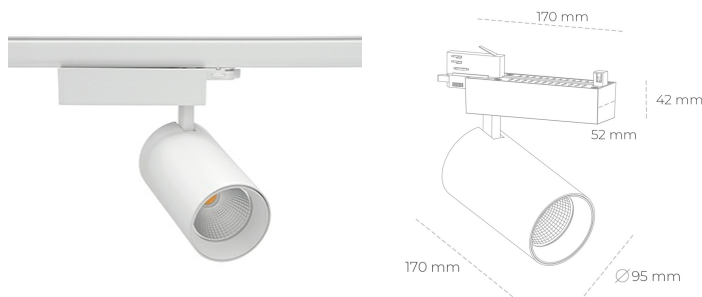

## SPOTLIGHT SNIPER N 935 31W 45° WHITE HI EFFICIENT ON/OFF

Kod produktu: N015-K0003-BB935-H7-N45-ZA03\_800-S4-###

LED	COB
Barwa światła	3500 [K] HI EFFICIENT
CRI	90
Strumień led chip	4723 [lm]
Strumień światła z oprawy	3778 [lm]
Zasilanie systemu	31 [W]
Wydajność oprawy oświetleniowej	122 [lm/W]
Kąt świecenia	45°
Sterowanie	ON/OFF
MacAdam	3 SDCM

### Spotlight LED

Oprawa oświetleniowa typu reflektor LED. Przeznaczona do montażu w szynoprzewodzie. Obudowa wraz z ramieniem wykonane są z aluminium. Dostępność w kolorze białym, czarnym i szarym. Na zamówienie istnieje możliwość lakierowania na dowolny kolor z palety RAL. Dostępne odbłyśniki w kątach 15, 30 i 45 stopni. Maksymalna moc oprawy to 31W.

### OPRAWA

Waga	1.33 [kg]
Ochronność IP , IK , klasa	IP 20, IK 3,
Kolor oprawy	WHITE
Rodzaj przesłony	Glass
Napięcie zasilania	220-240V 50-60Hz

Uwaga: Wszystkie dane są wartościami typowymi. Tolerancja pomiarów +/-10%. Funkcje systemu mogą ulec zmianie wraz z ulepszeniami produktu ze względu na postęp techniczny.